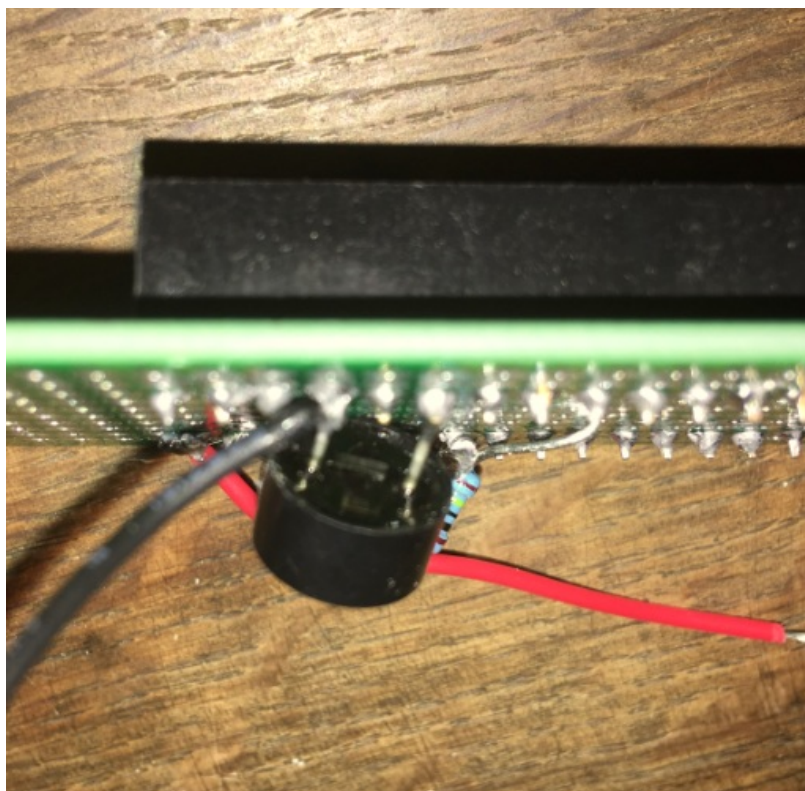

Fichier:EMI probe 12 activities MMkUVb.png

Pas de plus haute résolution disponible.


EMI_probe_12_activities_MMkUVb

Historique du fichier

Cliquer sur une date et heure pour voir le fichier tel qu'il était à ce moment-là.

	Date et heure	Vignette	Dimensions	Utilisateur	Commentaire
actuel	14 janvier 2020 à 18:03		509 × 499 (477 Kio)	Digijeunes (discussion contributions)	EMI_probe_12_activities_MMkUVb