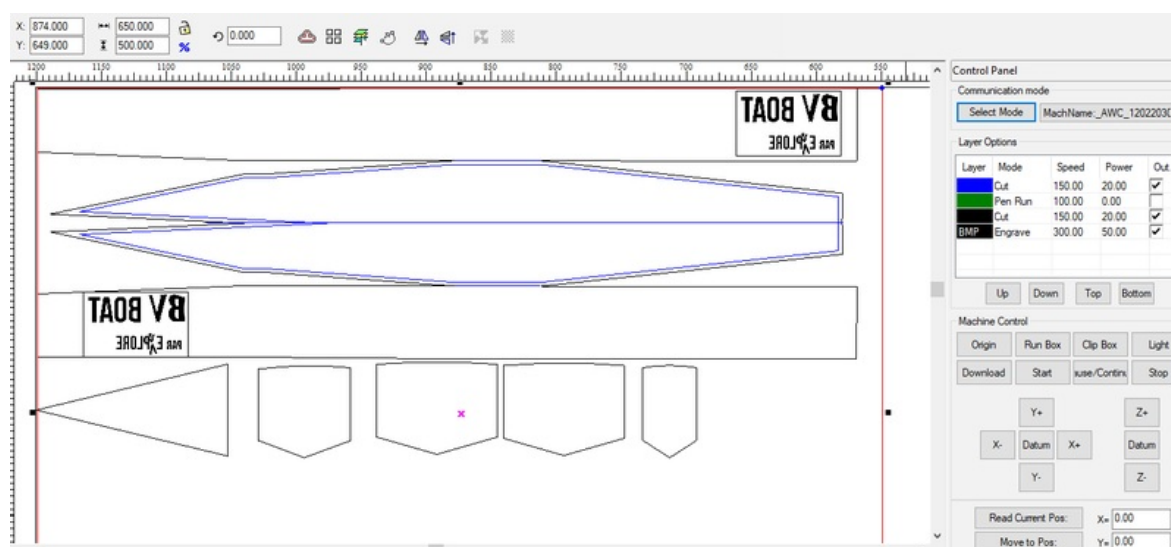

Fichier:Drone marin de surface cartonPossibleD coupe.png



Fichier téléversé avec MsUpload on Spécial:AjouterDonnées/Tutorial/Drone_marin_de_surface

Historique du fichier

Cliquer sur une date et heure pour voir le fichier tel qu'il était à ce moment-là.

	Date et heure	Vignette	Dimensions	Utilisateur	Commentaire
actuel	11 avril 2018 à 11:04		1 302 × 601 (39 Kio)	Ocean is Open (discussion contributions)	Fichier téléversé avec MsUpload on Drone_marin_de_surface
	11 avril 2018 à 11:03		1 302 × 601 (39 Kio)	Ocean is Open (discussion contributions)	Fichier téléversé avec MsUpload on Spécial:AjouterDonnées/Tutorial/Drone_marin_de_surface
	11 avril 2018 à 10:57		667 × 508 (6 Kio)	Ocean is Open (discussion contributions)	Fichier téléversé avec MsUpload on Spécial:AjouterDonnées/Tutorial/Drone_marin_de_surface

Résolution horizontale	37,79 p/cm
Résolution verticale	37,79 p/cm