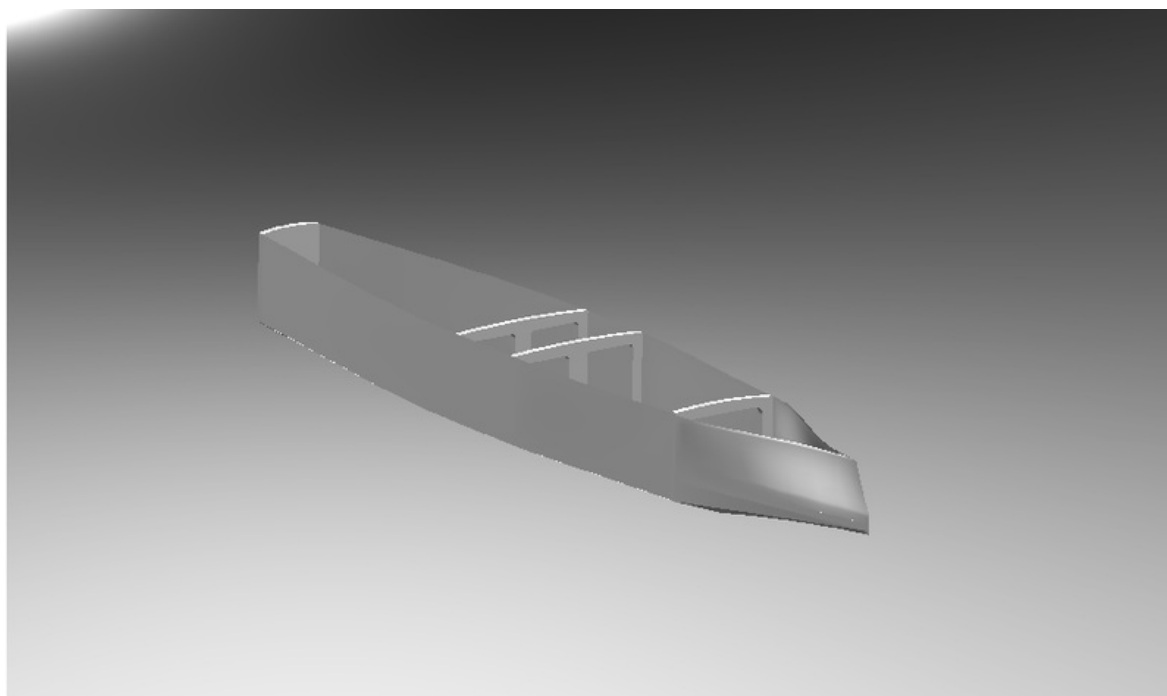

Fichier:Drone marin de surface cartonPossible.png



Fichier téléversé avec MsUpload on Spécial:AjouterDonnées/Tutorial/Drone_marin_de_surface

Historique du fichier

Cliquer sur une date et heure pour voir le fichier tel qu'il était à ce moment-là.

	Date et heure	Vignette	Dimensions	Utilisateur	Commentaire
actuel	11 avril 2018 à 10:57		894 × 525 (72 Kio)	Ocean is Open (discussion contributions)	Fichier téléversé avec MsUpload on Spécial:AjouterDonnées/Tutorial/Drone_marin_de_surface

Résolution horizontale	37,79 p/cm
Résolution verticale	37,79 p/cm