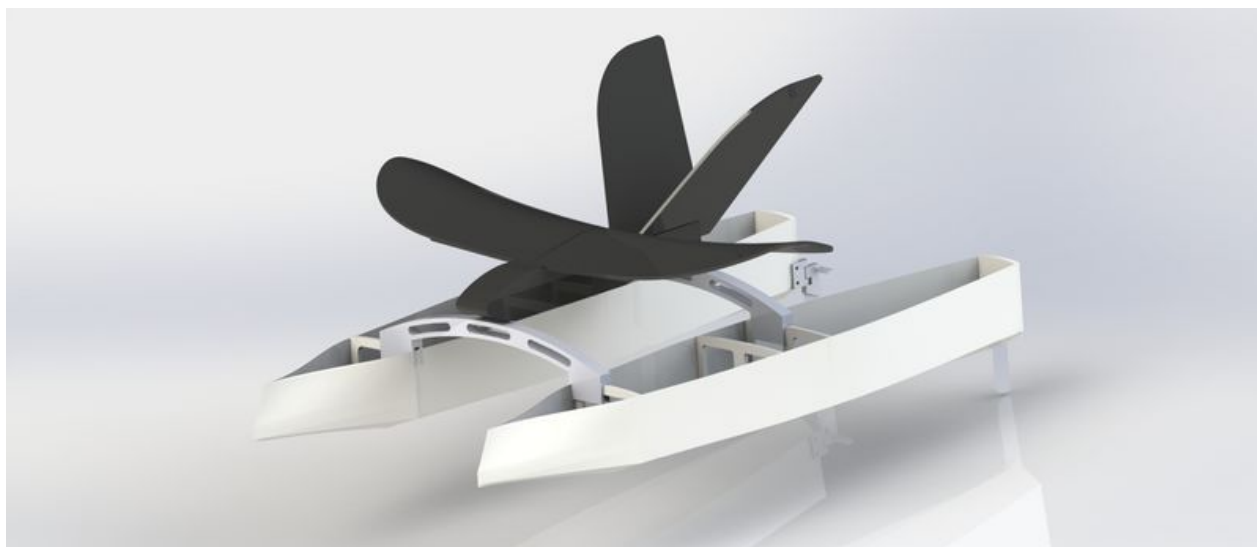

Fichier:Drone marin de surface Rendering BVCata 2.JPG



Fichier téléversé avec MsUpload on Drone_marin_de_surface

Historique du fichier

Cliquer sur une date et heure pour voir le fichier tel qu'il était à ce moment-là.

	Date et heure	Vignette	Dimensions	Utilisateur	Commentaire
actuel	19 avril 2018 à 08:51		1 334 × 577 (248 Kio)	Ocean is Open (discussion contributions)	Fichier téléversé avec MsUpload on Drone_marin_de_surface