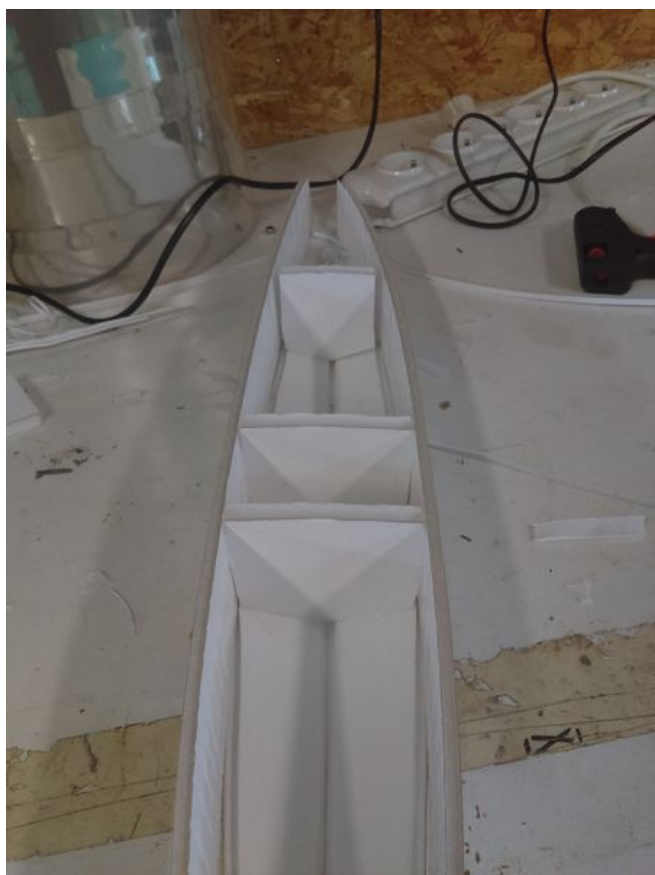

# Fichier:Drone marin de surface IMAG0835.jpg



Fichier téléversé avec MsUpload on Spécial:AjouterDonnées/Tutorial/Drone\_marin\_de\_surface

## Historique du fichier

Cliquer sur une date et heure pour voir le fichier tel qu'il était à ce moment-là.

	Date et heure	Vignette	Dimensions	Utilisateur	Commentaire
actuel	11 avril 2018 à 10:58		2 448 × 3 264 (1,31 Mio)	Ocean is Open (discussion   contributions)	Fichier téléversé avec MsUpload on Spécial:AjouterDonnées/Tutorial/Drone_marin_de_surface