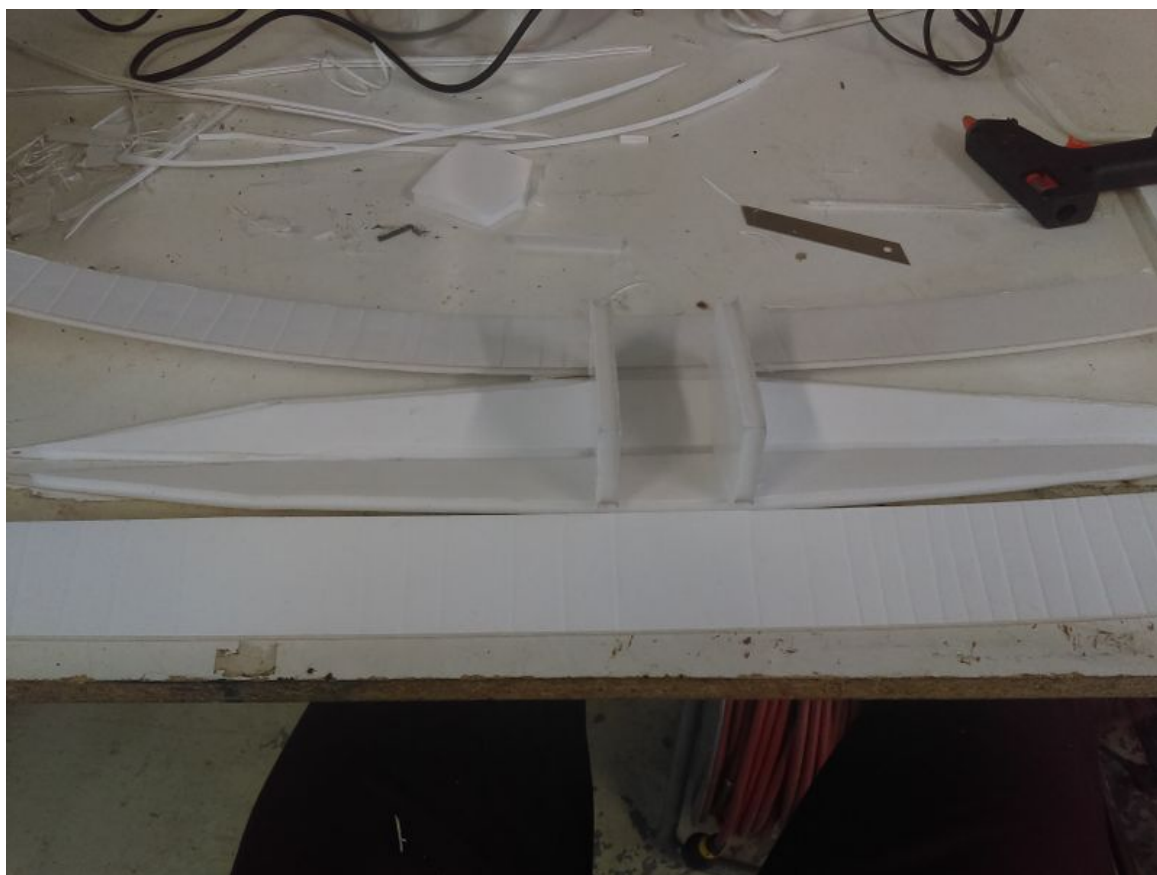

Fichier:Drone marin de surface IMAG0830.jpg



Fichier téléversé avec MsUpload on Spécial:AjouterDonnées/Tutorial/Drone_marin_de_surface

Historique du fichier

Cliquer sur une date et heure pour voir le fichier tel qu'il était à ce moment-là.

	Date et heure	Vignette	Dimensions	Utilisateur	Commentaire
actuel	11 avril 2018 à 10:58		3 264 × 2 448 (1,2 Mio)	Ocean is Open (discussion contributions)	Fichier téléversé avec MsUpload on Spécial:AjouterDonnées/Tutorial/Drone_marin_de_surface

Fabricant de l'appareil photo	HTC
Modèle de l'appareil photo	HTC Desire 530
Temps d'exposition	1/50 s (0,02 s)
Ouverture	f/2,4
Sensibilité ISO	160
Date de la prise originelle	20 mars 2018 à 14:37
Longueur focale	3,097 mm
Orientation	Normale
Résolution horizontale	72 ppp
Résolution verticale	72 ppp