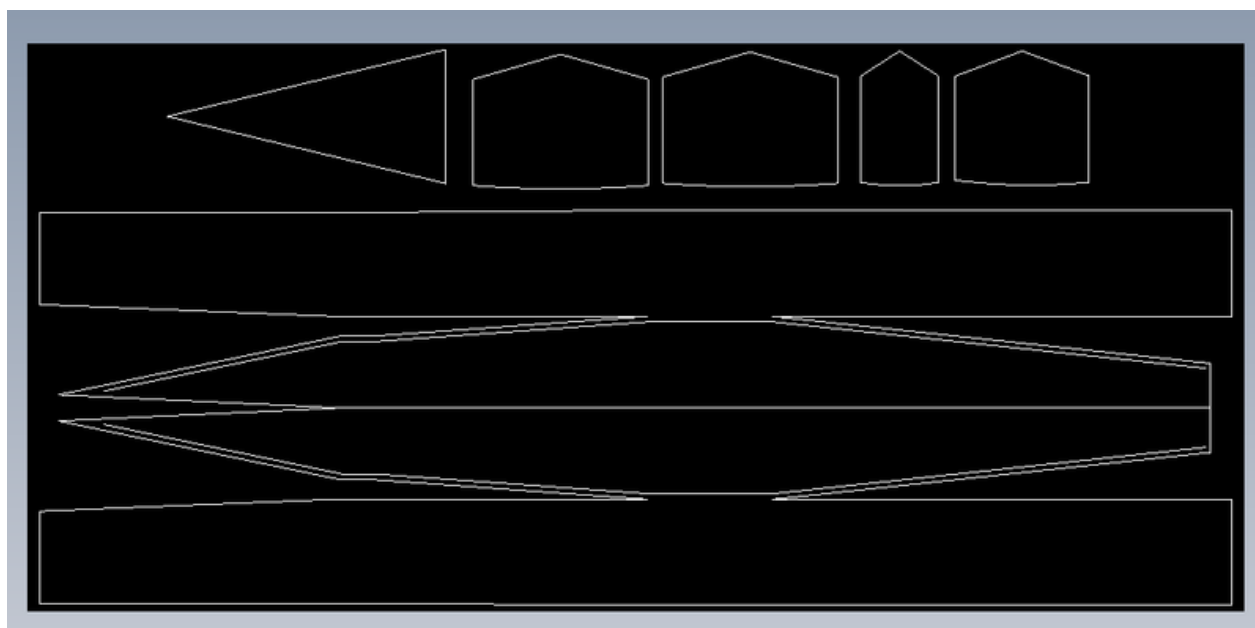

Fichier:Drone marin de surface DXFcartonPossible.png



Fichier téléversé avec MsUpload on Drone_marin_de_surface

Historique du fichier

Cliquer sur une date et heure pour voir le fichier tel qu'il était à ce moment-là.

	Date et heure	Vignette	Dimensions	Utilisateur	Commentaire
actuel	11 avril 2018 à 11:17		1 056 × 521 (12 Kio)	Ocean is Open (discussion contributions)	Fichier téléversé avec MsUpload on Drone_marin_de_surface

Résolution horizontale	37,79 p/cm
Résolution verticale	37,79 p/cm