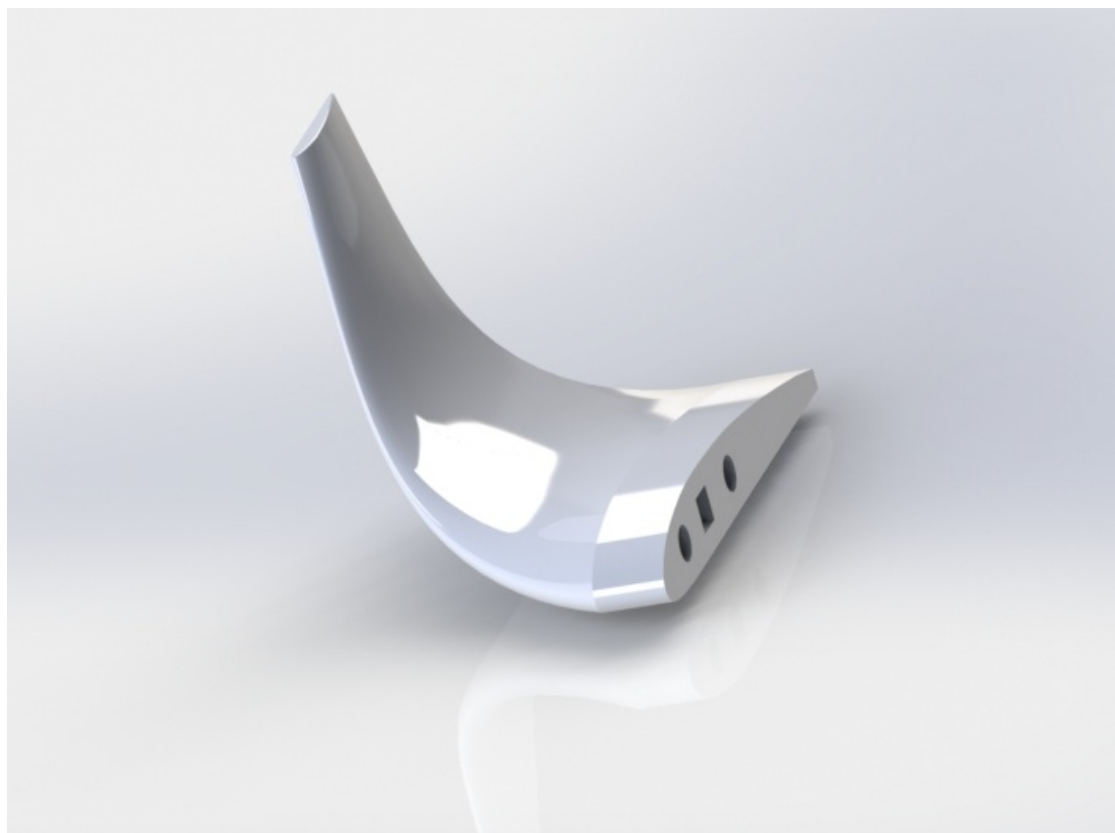

Fichier:Drone aile à double empennage WingletRendered.png

Pas de plus haute résolution disponible.


Fichier téléversé avec MsUpload on Drone_aile_à_double_empennage

Historique du fichier

Cliquer sur une date et heure pour voir le fichier tel qu'il était à ce moment-là.

	Date et heure	Vignette	Dimensions	Utilisateur	Commentaire
actuel	4 avril 2018 à 16:12		710 × 526 (259 Kio)	Ocean is Open (discussion contributions)	Fichier téléversé avec MsUpload on Drone_aile_à_double_empennage