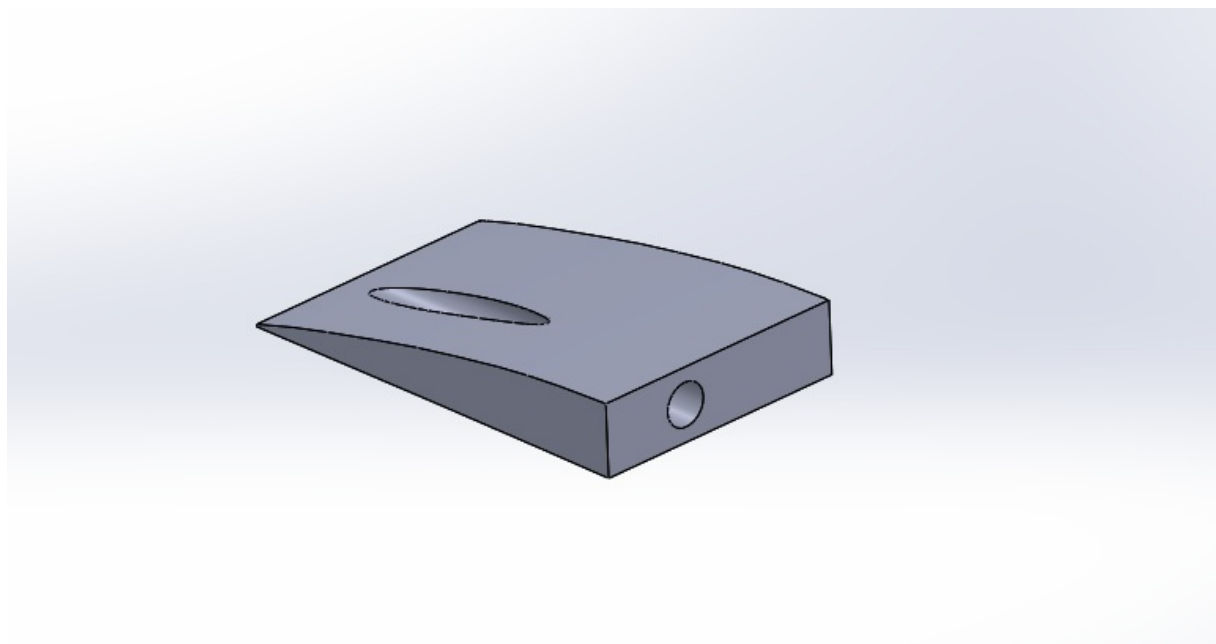

Fichier:Drone aile à double empennage SupporAileEmpennage.png

Pas de plus haute résolution disponible.


Fichier téléversé avec MsUpload on Drone_aile_à_double_empennage

Historique du fichier

Cliquer sur une date et heure pour voir le fichier tel qu'il était à ce moment-là.

	Date et heure	Vignette	Dimensions	Utilisateur	Commentaire
actuel	4 avril 2018 à 15:54		774 × 407 (44 Kio)	Ocean is Open (discussion contributions)	Fichier téléversé avec MsUpload on Drone_aile_à_double_empennage