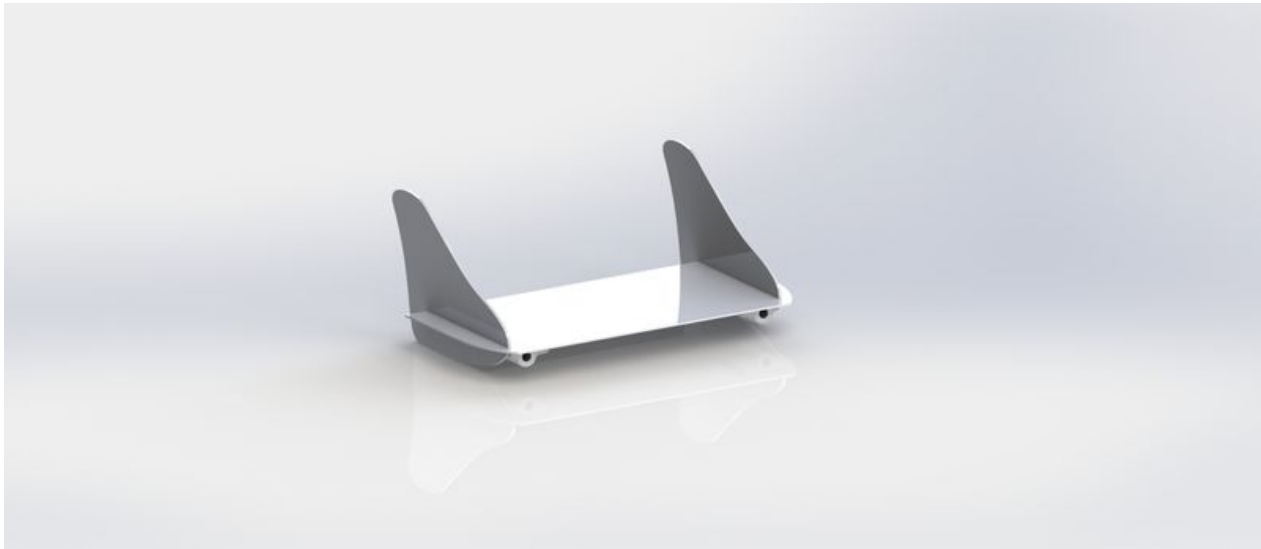

Fichier:Drone aile à double empennage Rendering Empennegae.JPG



Fichier téléversé avec MsUpload on Drone_aile_à_double_empennage

Historique du fichier

Cliquer sur une date et heure pour voir le fichier tel qu'il était à ce moment-là.

	Date et heure	Vignette	Dimensions	Utilisateur	Commentaire
actuel	9 avril 2018 à 08:58		1 334 × 577 (210 Kio)	Ocean is Open (discussion contributions)	Fichier téléversé avec MsUpload on Drone_aile_à_double_empennage