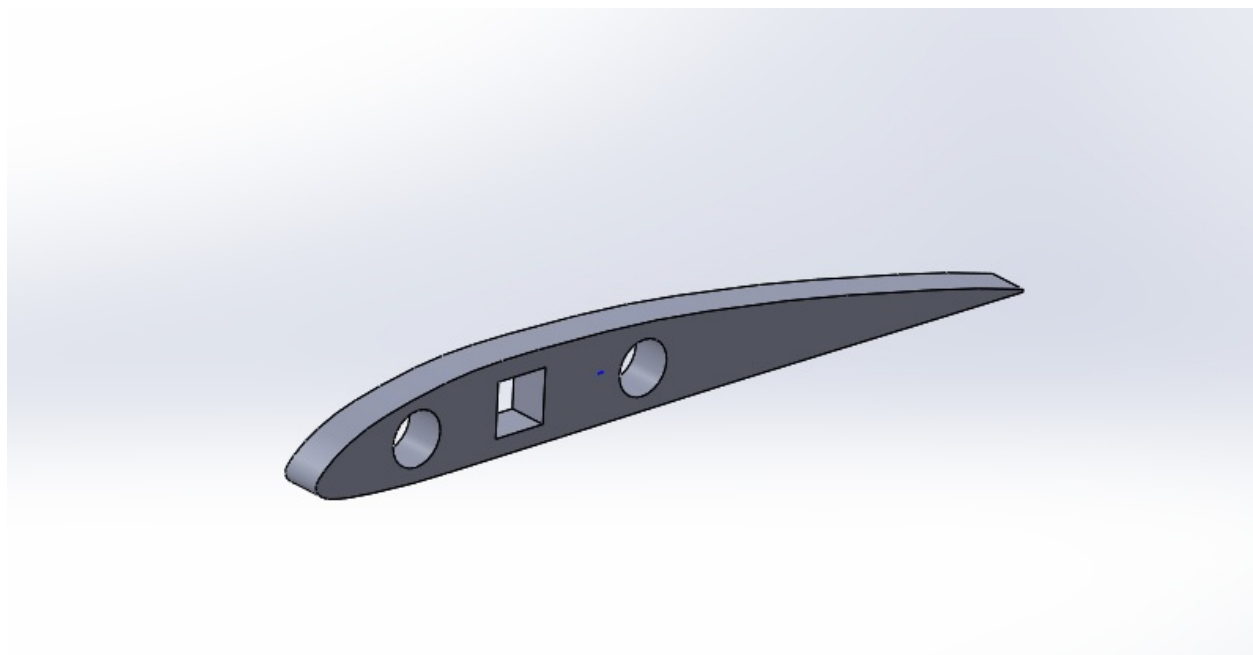

Fichier:Drone aile à double empennage Nervure.png

Pas de plus haute résolution disponible.


Fichier téléversé avec MsUpload on Drone_aile_à_double_empennage

Historique du fichier

Cliquer sur une date et heure pour voir le fichier tel qu'il était à ce moment-là.

	Date et heure	Vignette	Dimensions	Utilisateur	Commentaire
actuel	4 avril 2018 à 15:54		798 × 414 (49 Kio)	Ocean is Open (discussion contributions)	Fichier téléversé avec MsUpload on Drone_aile_à_double_empennage