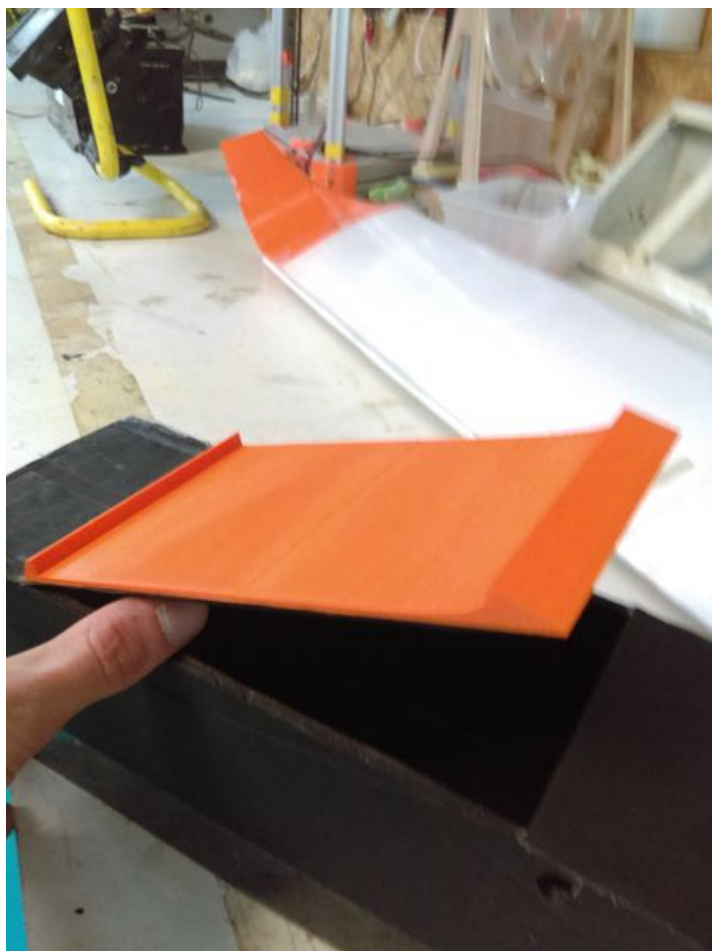

# Fichier:Drone aile à double empennage IMAG0712.jpg



Fichier téléversé avec MsUpload on Drone\_aile\_à\_double\_empennage

## Historique du fichier

Cliquer sur une date et heure pour voir le fichier tel qu'il était à ce moment-là.

	Date et heure	Vignette	Dimensions	Utilisateur	Commentaire
actuel	9 avril 2018 à 09:36		2 448 × 3 264 (1,19 Mio)	Ocean is Open (discussion   contributions)	Fichier téléversé avec MsUpload on Drone_aile_à_double_empennage