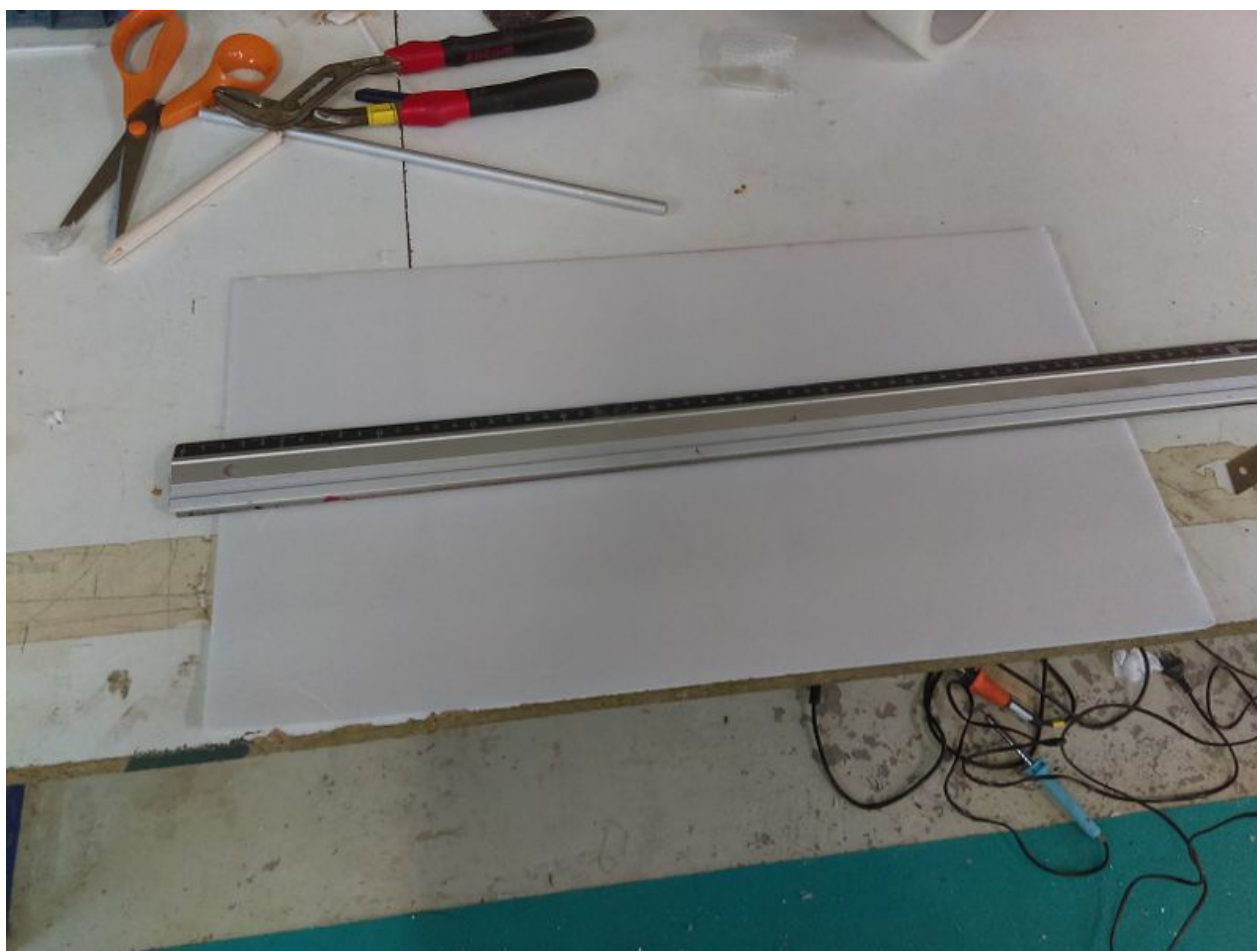

# Fichier:Drone aile à double empennage IMAG0677.jpg



Fichier téléversé avec MsUpload on Drone\_aile\_à\_double\_empennage

## Historique du fichier

Cliquer sur une date et heure pour voir le fichier tel qu'il était à ce moment-là.

	Date et heure	Vignette	Dimensions	Utilisateur	Commentaire
actuel	4 avril 2018 à 16:06		3 264 × 2 448 (1,35 Mio)	Ocean is Open (discussion   contributions)	Fichier téléversé avec MsUpload on Drone_aile_à_double_empennage