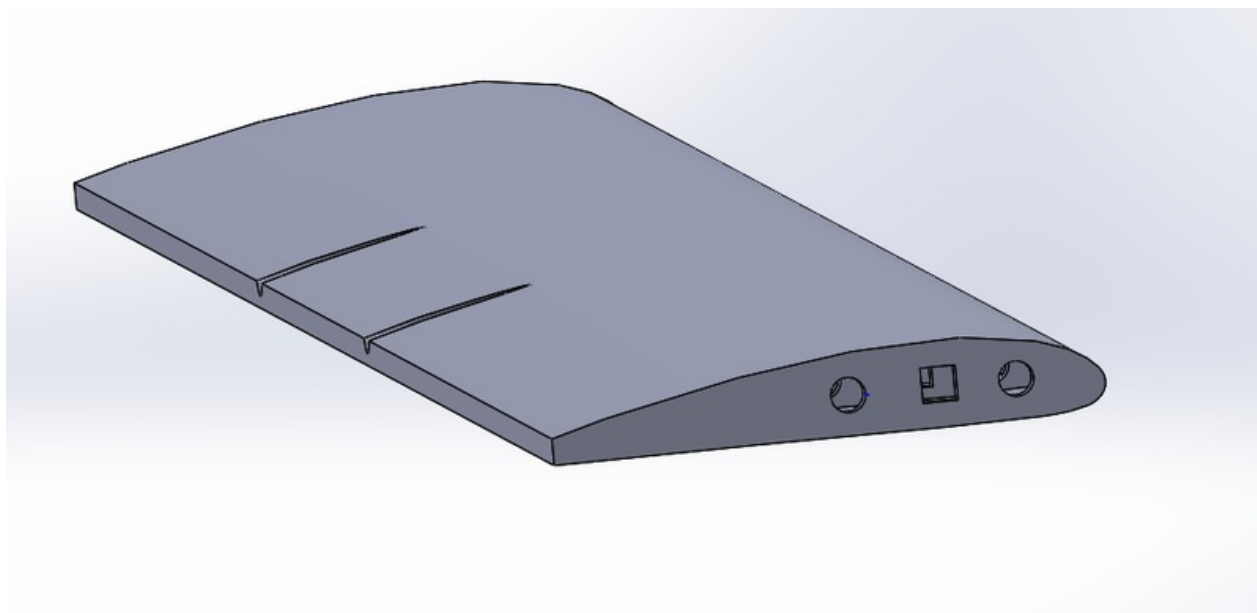

Fichier:Drone aile à double empennage AileWilburSpecter.png



Fichier téléversé avec MsUpload on Drone_aile_à_double_empennage

Historique du fichier

Cliquer sur une date et heure pour voir le fichier tel qu'il était à ce moment-là.

	Date et heure	Vignette	Dimensions	Utilisateur	Commentaire
actuel	4 avril 2018 à 15:44		917 × 460 (58 Kio)	Ocean is Open (discussion contributions)	Fichier téléversé avec MsUpload on Drone_aile_à_double_empennage