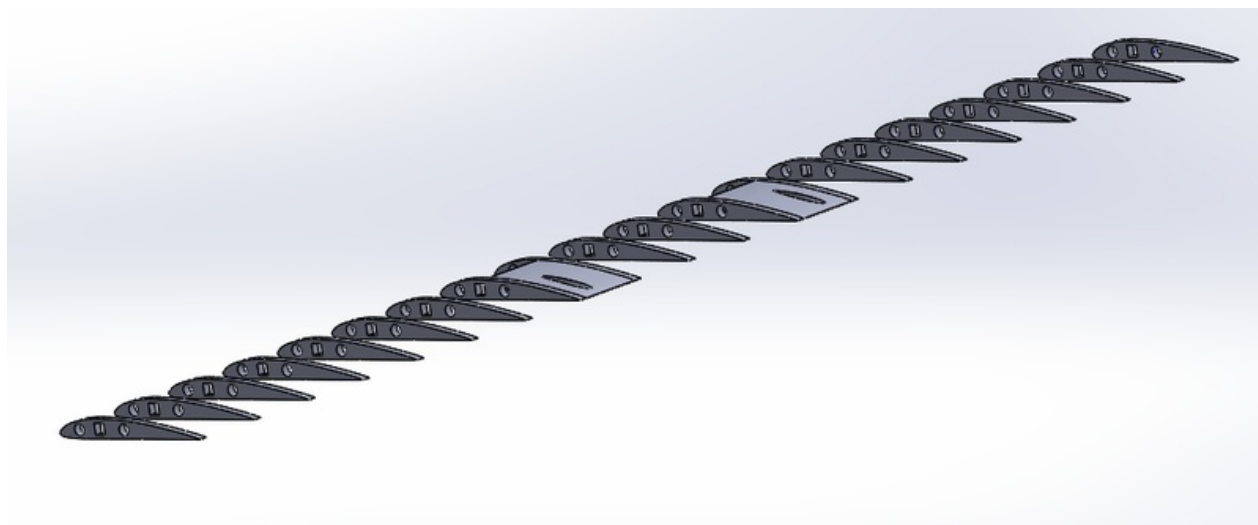

Fichier:Drone aile à double empennage AileNervures.png



Fichier téléversé avec MsUpload on Drone_aile_à_double_empennage

Historique du fichier

Cliquer sur une date et heure pour voir le fichier tel qu'il était à ce moment-là.

	Date et heure	Vignette	Dimensions	Utilisateur	Commentaire
actuel	4 avril 2018 à 15:44		955 × 394 (78 Kio)	Ocean is Open (discussion contributions)	Fichier téléversé avec MsUpload on Drone_aile_à_double_empennage