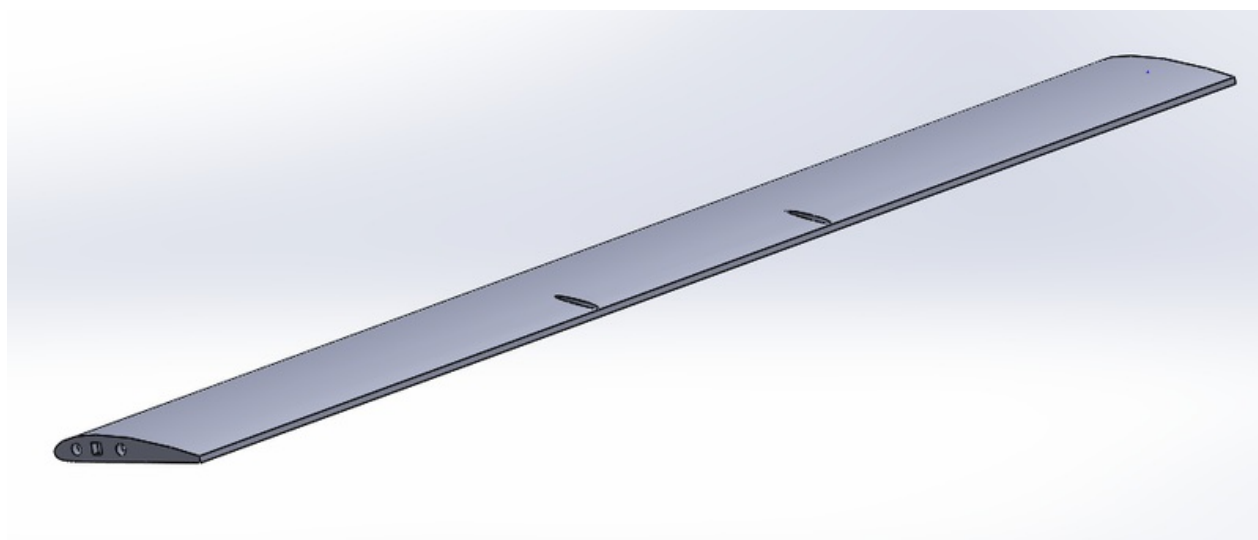

Fichier:Drone aile à double empennage Alle.png



Fichier téléversé avec MsUpload on Drone_aile_à_double_empennage

Historique du fichier

Cliquer sur une date et heure pour voir le fichier tel qu'il était à ce moment-là.

	Date et heure	Vignette	Dimensions	Utilisateur	Commentaire
actuel	4 avril 2018 à 15:43		958 × 407 (60 Kio)	Ocean is Open (discussion contributions)	Fichier téléversé avec MsUpload on Drone_aile_à_double_empennage