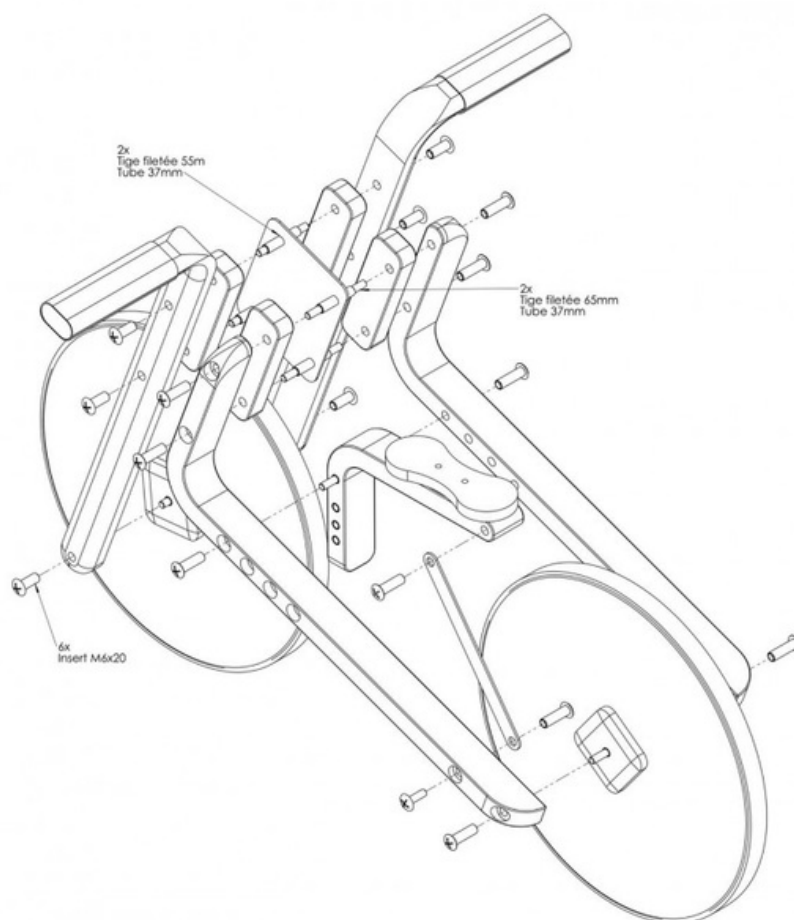

# Fichier:Draisienne DIY avec 2 tabourets IKEA plan.png



Fichier téléversé avec MsUpload

## Historique du fichier

Cliquer sur une date et heure pour voir le fichier tel qu'il était à ce moment-là.

	Date et heure	Vignette	Dimensions	Utilisateur	Commentaire
actuel	19 octobre 2016 à 15:23		1 017 × 783 (246 Kio)	Design by dino (discussion   contributions)	Fichier téléversé avec MsUpload