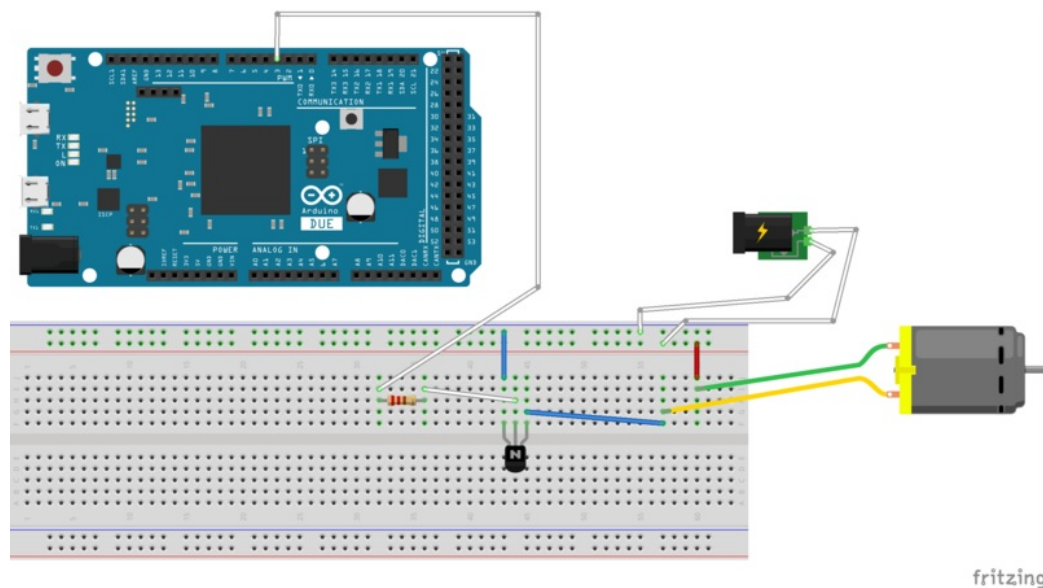

Fichier:Distributeur de croquettes connecté moteur.png



Fichier téléversé avec MsUpload on Spécial:AjouterDonnées/Tutorial/Distributeur_de_croquettes_connecté

Historique du fichier

Cliquer sur une date et heure pour voir le fichier tel qu'il était à ce moment-là.

	Date et heure	Vignette	Dimensions	Utilisateur	Commentaire
actuel	25 juin 2018 à 11:53		2 460 × 1 374 (368 Kio)	Mamat489 (discussion contributions)	Fichier téléversé avec MsUpload on Spécial:AjouterDonnées/Tutorial/Distributeur_de_croquettes_connecté