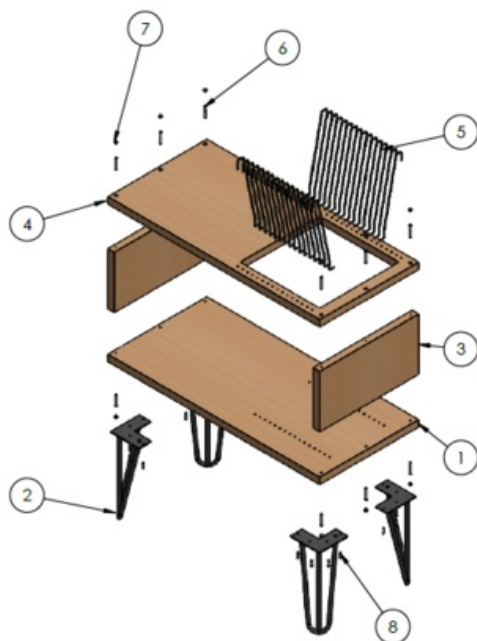

# Fichier:Disquorde - Meuble lecteur vinyle BOM.PNG

No. ARTICLE	NUMERO DE PIECE	DESCRIPTION	QTE
1	plaque dessous v2	855 x 400 x 26	1
2	meuble lecteur-pied-V2	ped de type "hairpin" de 30cm dans ce cas	4
3	paque cote v2	400 x 210	2
4	plaque dessus v2	855 x 400 x 26 ajourée	1
5	fil v2	15 mètres de corde élastique Ø 4mm	1
6	vis-v2	4 x 50 (tête TX20)	12
7	tourillon-v2	20 cm Ø 10mm	12
8	vis pieds v2	4 x 25 (tête TX20)	16



Disquorde\_-\_Meuble\_lecteur\_vinyle\_BOM