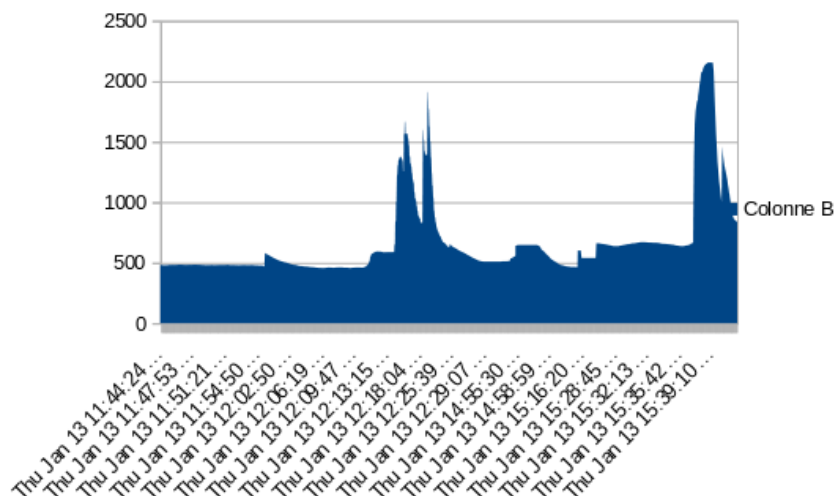

# Fichier:DetecteurCO2 CO2.log.png

Pas de plus haute résolution disponible.


DetecteurCO2\_CO2.log

## Historique du fichier

Cliquer sur une date et heure pour voir le fichier tel qu'il était à ce moment-là.

	Date et heure	Vignette	Dimensions	Utilisateur	Commentaire
actuel	13 janvier 2022 à 16:55		579 × 345 (19 Kio)	Paddy-OnLFait (discussion   contributions)	DetecteurCO2_CO2.log