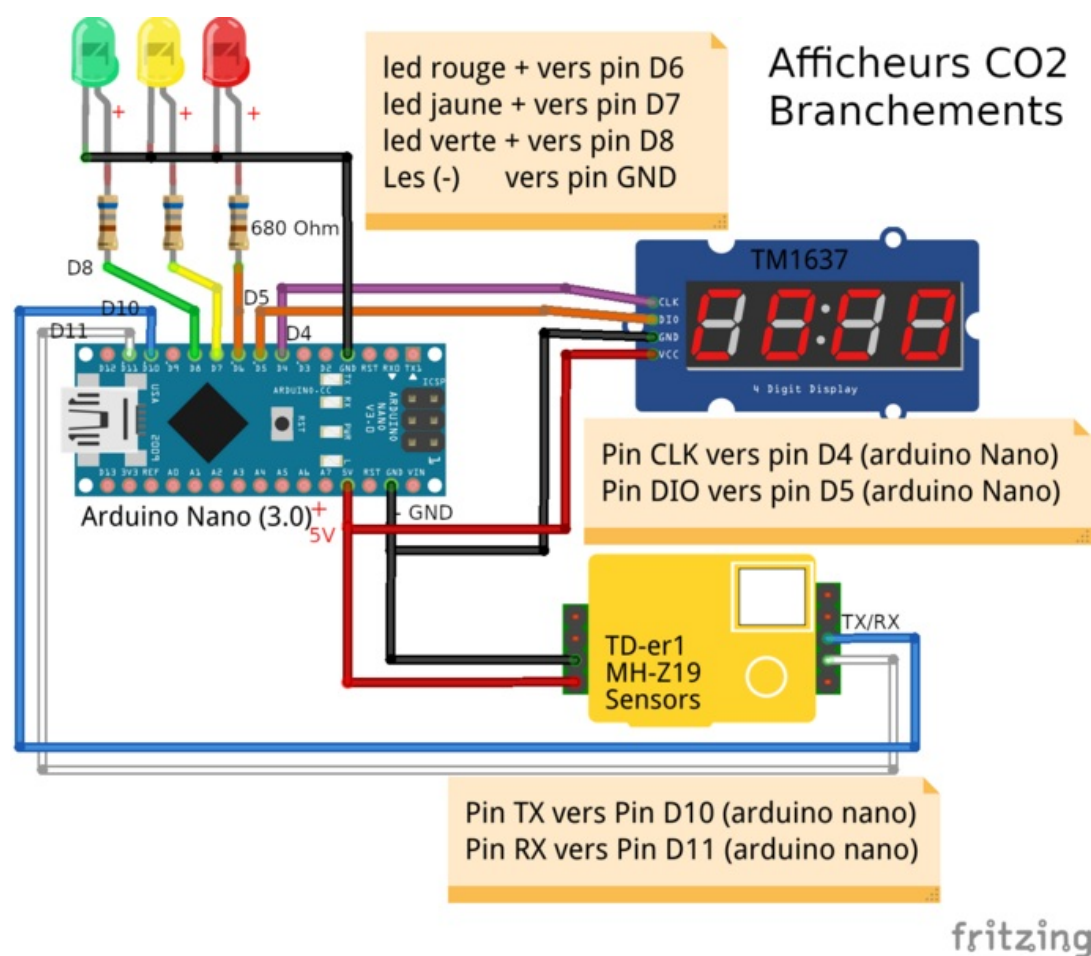

Fichier:DetecteurCO2 3LED schema.png



DetecteurCO2_3LED_schema

Historique du fichier

Cliquer sur une date et heure pour voir le fichier tel qu'il était à ce moment-là.

	Date et heure	Vignette	Dimensions	Utilisateur	Commentaire
actuel	30 novembre 2021 à 11:37		1 335 × 1 167 (231 Kio)	Paddy-OnLFait (discussion contributions)	DetecteurCO2_3LED_schema

Vous ne pouvez pas remplacer ce fichier.

Utilisation du fichier

La page suivante utilise ce fichier :

DetecteurCO2

Métadonnées

Ce fichier contient des informations supplémentaires, probablement ajoutées par l'appareil photo numérique ou le numériseur utilisé pour le créer. Si le fichier a été modifié depuis son état original, certains détails peuvent ne pas refléter entièrement l'image modifiée.

Résolution horizontale	106,29 p/cm
Résolution verticale	106,29 p/cm
Date de modification du fichier	30 novembre 2021 à 10:35