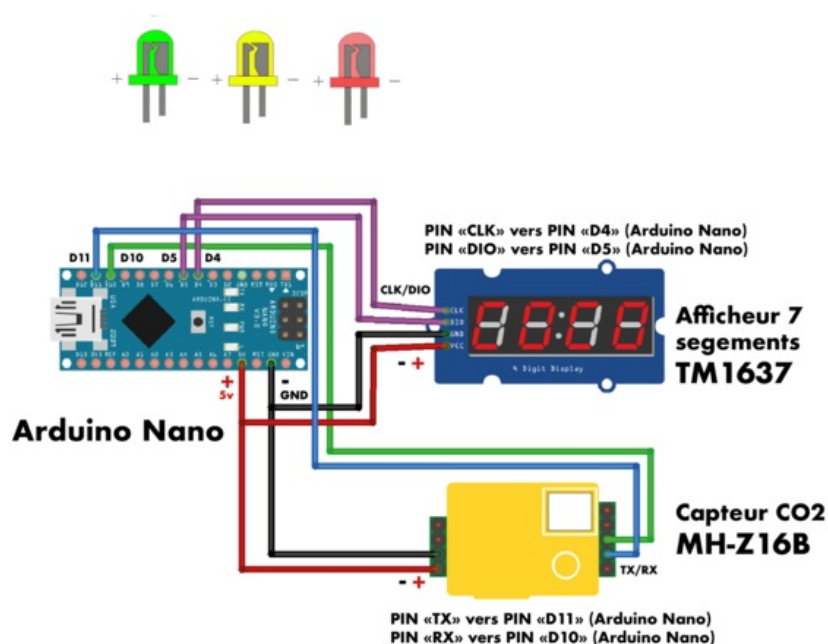

AFFICHEUR CO2 - BRANCHEMENTS



D_tecteur_C02_Afficheur_CO2_cablageMaj_LED

Historique du fichier

Cliquer sur une date et heure pour voir le fichier tel qu'il était à ce moment-là.

	Date et heure	Vignette	Dimensions	Utilisateur	Commentaire
actuel	11 novembre 2021 à 23:58		1 755 × 1 754 (176 Kio)	Paddy-OnLFait (discussion contributions)	D_tecteur_C02_Afficheur_CO2_cablageMaj_LED