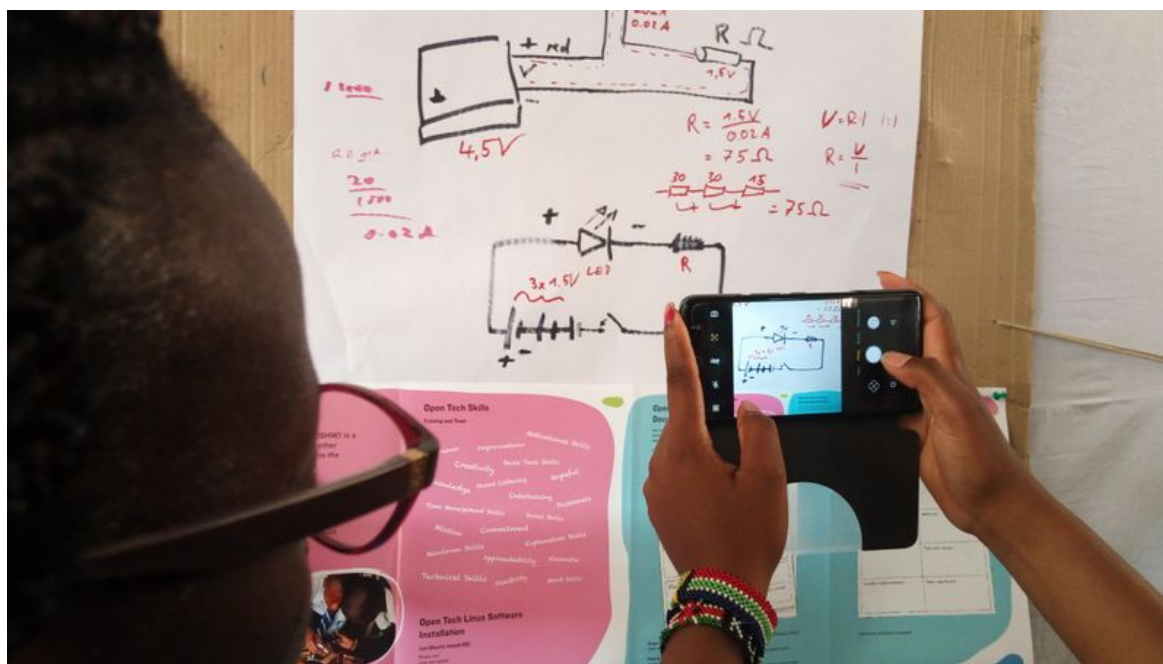

Fichier:DIY Solar Charger img 6.jpg



File uploaded with MsUpload on Spécial:AjouterDonnées/Tutorial/DIY_Solar_Charger

Historique du fichier

Cliquer sur une date et heure pour voir le fichier tel qu'il était à ce moment-là.

	Date et heure	Vignette	Dimensions	Utilisateur	Commentaire
actuel	6 décembre 2018 à 16:41		4 864 × 2 736 (3,58 Mio)	Dawa Edina (discussion contributions)	File uploaded with MsUpload on Spécial:AjouterDonnées/Tutorial/DIY_Solar_Charger

Fabricant de l'appareil photo	TECNO
Modèle de l'appareil photo	TECNO K9
Temps d'exposition	3 751/125 000 s (0,030008 s)
Ouverture	f/2
Sensibilité ISO	478
Date de la prise originelle	26 novembre 2018 à 14:44
Longueur focale	3,5 mm
Orientation	Normale
Résolution horizontale	72 ppp
Résolution verticale	72 ppp
Logiciel utilisé	MediaTek Camera Application
Date de modification du fichier	26 novembre 2018 à 14:44
Positionnement YCbCr	Co-situé
Programme d'exposition	Indéfini
Version EXIF	2.2
Date de la numérisation	26 novembre 2018 à 14:44
Signification de chaque composante	1. Y 2. Cb 3. Cr 4. N'existe pas

Correction d'exposition	0
Mode de mesure	Moyenne pondérée au centre
Source de lumière	Autre source de lumière
Flash	Flash non déclenché
Date en fraction de seconde	73
Date de la prise originelle	73
Date de la numérisation	73
Version FlashPix prise en charge	0 100
Espace colorimétrique	sRGB
Mode d'exposition	Automatique
Balance des blancs	Automatique
Taux de zoom numérique	1
Type de capture de la scène	Standard