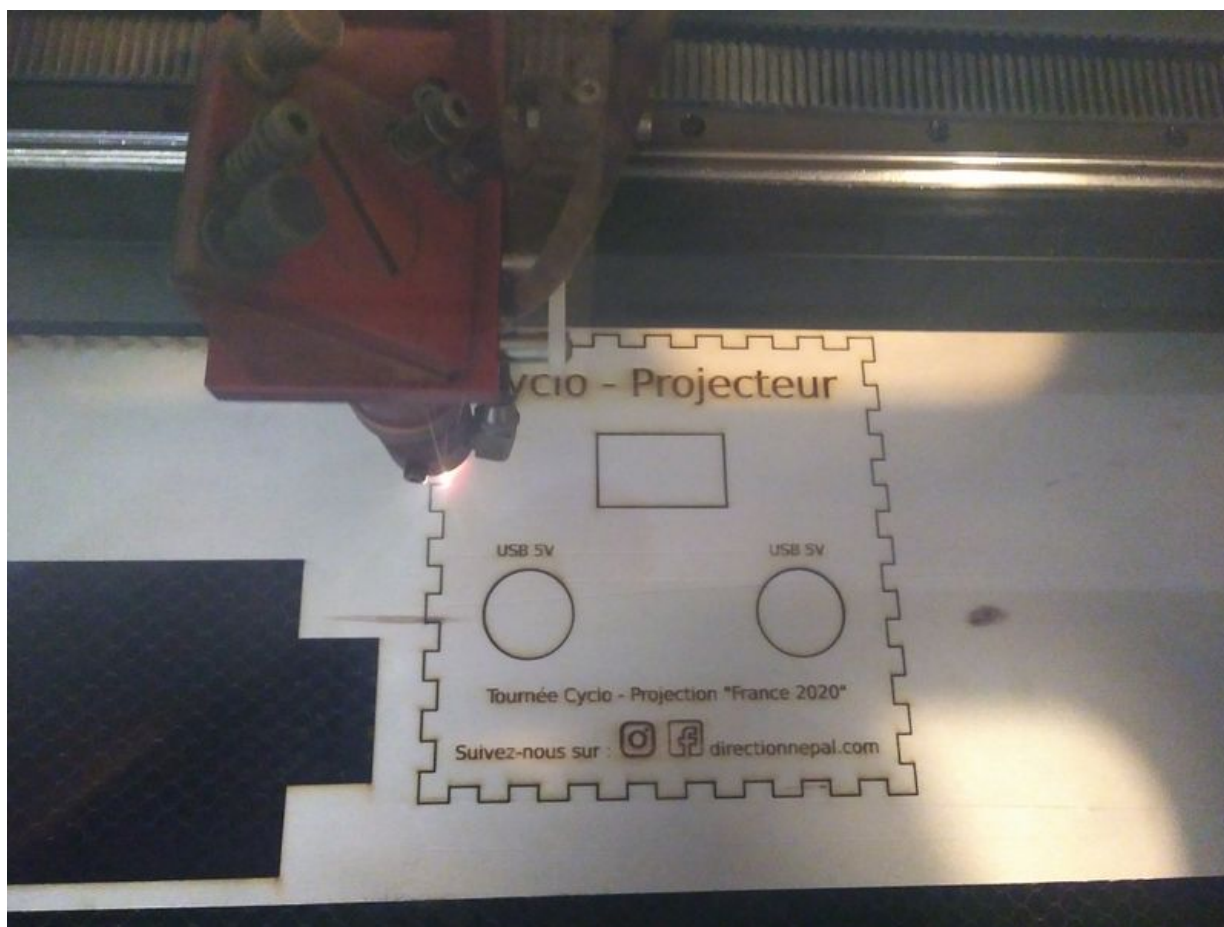

Fichier:Cyclo Projecteur IMG 20200228 202402 1 .jpg



Cyclo_Projecteur_IMG_20200228_202402_1_

Historique du fichier

Cliquer sur une date et heure pour voir le fichier tel qu'il était à ce moment-là.

	Date et heure	Vignette	Dimensions	Utilisateur	Commentaire
actuel	23 mars 2020 à 15:58		4 096 × 3 072 (4,07 Mio)	Simon-Ammeux (discussion contributions)	Cyclo_Projecteur_IMG_20200228_202402_1_

Modèle de l'appareil photo	FP2
Fabricant de l'appareil photo	Fairphone
Longueur focale	3,851 mm
Date de la prise originelle	28 février 2020 à 20:24
Sensibilité ISO	3 545
Temps d'exposition	1/13 s (0,076923076923077 s)

Positionnement YCbCr	Centré
Résolution verticale	72 ppp
Résolution horizontale	72 ppp
Espace colorimétrique	sRGB
Date de la numérisation	28 février 2020 à 20:24
Index d'exposition	423
Ouverture de l'APEX	2,2
Date en fraction de seconde	784 724
vitesse d'obturation de l'APEX	3,736
Date de la numérisation	784 724
Signification de chaque composante	1. Y 2. Cb 3. Cr 4. N'existe pas
Contrôle du gain	35
Flash	Flash non déclenché, suppression du flash obligatoire
Version EXIF	2.2
Version FlashPix prise en charge	0 100
Date de la prise originelle	784 724
Direction de l'image	203
Date GPS	28 février 2020
Heure GPS (horloge atomique)	19:24
Référence pour la direction de l'image	Nord magnétique