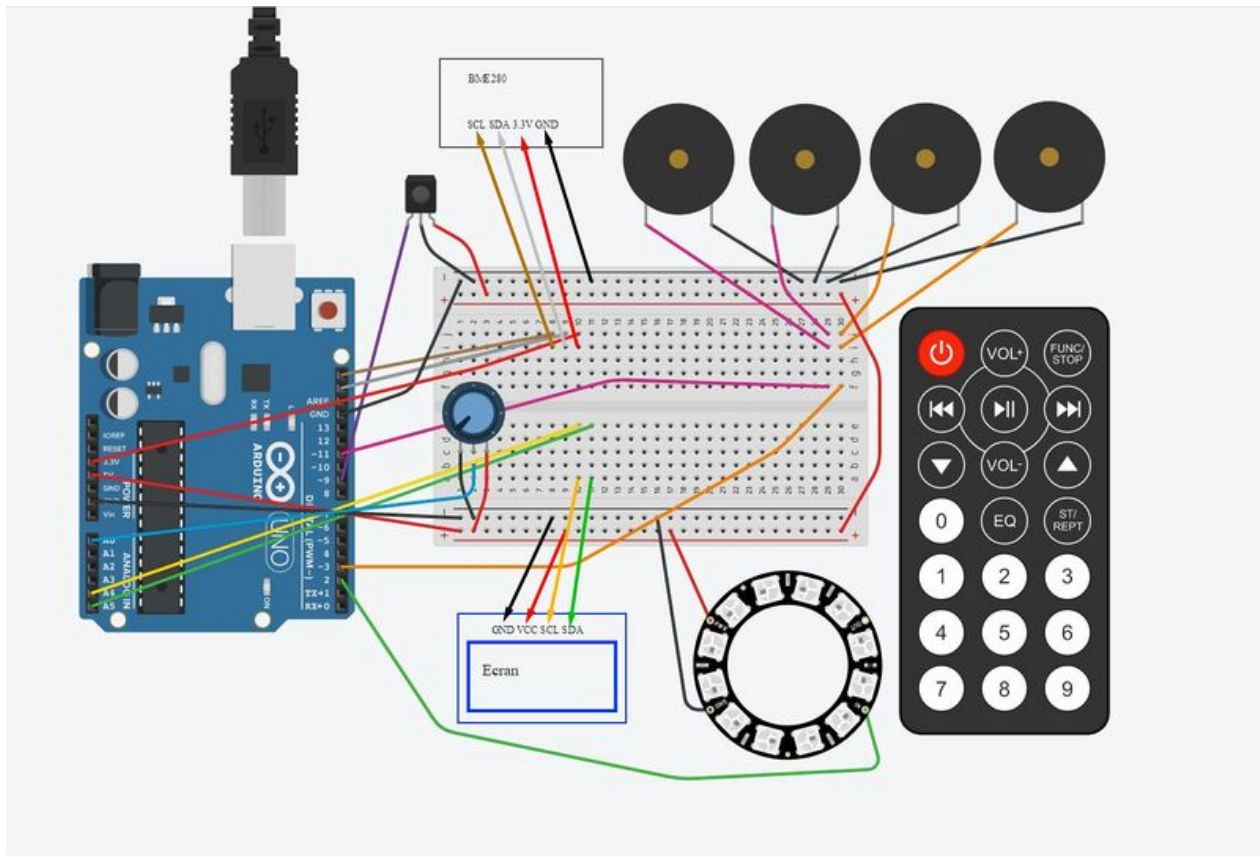

# Fichier:Cui-cui montage.jpg



Cui-cui\_montage

## Historique du fichier

Cliquer sur une date et heure pour voir le fichier tel qu'il était à ce moment-là.

	Date et heure	Vignette	Dimensions	Utilisateur	Commentaire
actuel	16 juillet 2019 à 16:50		1 455 × 984 (188 Kio)	Gazel (discussion   contributions)	Cui-cui_montage