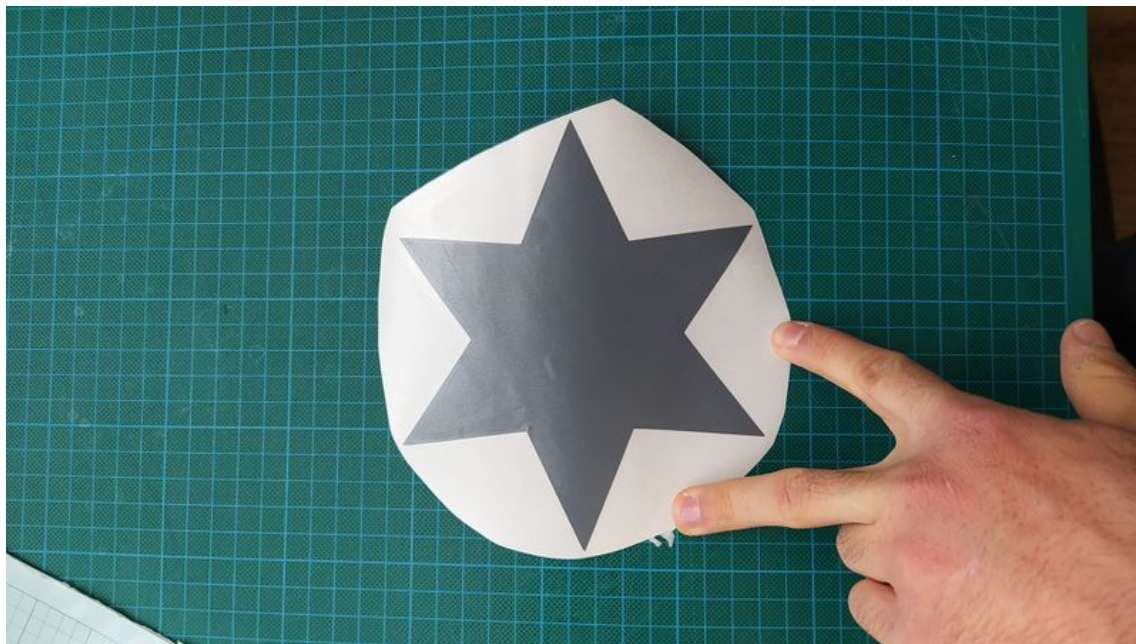

# Fichier:Cr ation de stickers autocollants 1637749057901.jpg



Cr\_ation\_de\_stickers\_autocollants\_1637749057901

## Historique du fichier

Cliquer sur une date et heure pour voir le fichier tel qu'il était à ce moment-là.

	Date et heure	Vignette	Dimensions	Utilisateur	Commentaire
actuel	26 novembre 2021 à 13:05		4 000 × 2 248 (5,19 Mio)	FANLAB (discussion   contributions)	Cr_ation_de_stickers_autocollants_1637749057901

Fabricant de l'appareil photo	--
Modèle de l'appareil photo	--
Date de la prise originelle	24 novembre 2021 à 11:10
Temps d'exposition	1/1 s (1 s)
Ouverture	f/0
Sensibilité ISO	0
Longueur focale	0 mm
Altitude	0 mètre au-dessus du niveau de la mer
Hauteur	2 248 px
Orientation	Normale
Résolution verticale	72 ppp
Résolution horizontale	72 ppp
Largeur	4 000 px
Logiciel utilisé	willow_eea-user 10 QKQ1.200114.002 V12.0.3.0.QCXEXM release-keys
Positionnement YCbCr	Centré
Ouverture de l'APEX	1,67

Type de scène	Image photographiée directement
Version EXIF	2.2
Programme d'exposition	Indéfini
Espace colorimétrique	sRGB
Luminance APEX	4,45
Version FlashPix prise en charge	0 100
Balance des blancs	Automatique
Mode d'exposition	Automatique
Flash	Flash non déclenché
Signification de chaque composante	1. Y 2. Cb 3. Cr 4. N'existe pas
Longueur focale pour un film 35 mm	0 mm
vitesse d'obturation de l'APEX	8,535
Mode de mesure	Moyenne pondérée au centre
Type de capture de la scène	Standard
Source de lumière	Inconnue
Type de capteur	0
Référence d'altitude (0=altitude, 1=profondeur)	
Heure GPS (horloge atomique)	00:00
Date GPS	0