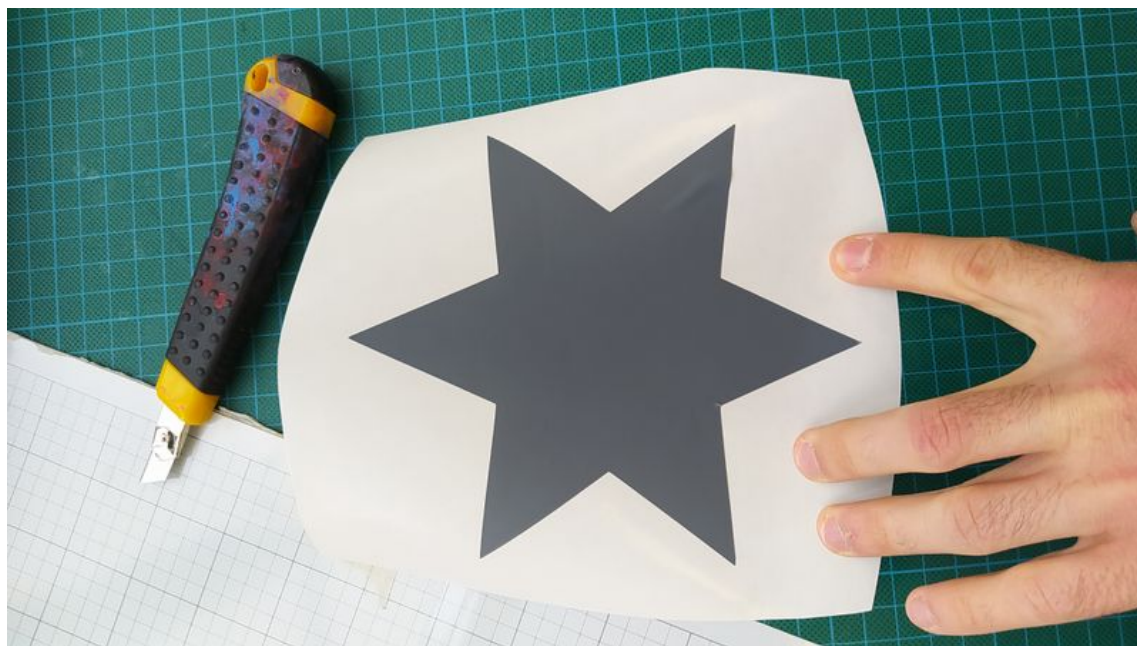

Fichier:Cr ation de stickers autocollants 1637749057854.jpg



Cr_ation_de_stickers_autocollants_1637749057854

Historique du fichier

Cliquer sur une date et heure pour voir le fichier tel qu'il était à ce moment-là.

	Date et heure	Vignette	Dimensions	Utilisateur	Commentaire
actuel	26 novembre 2021 à 13:05		4 000 × 2 248 (4,02 Mio)	FANLAB (discussion contributions)	Cr_ation_de_stickers_autocollants_1637749057854

Fabricant de l'appareil photo	--
Modèle de l'appareil photo	--
Date de la prise originelle	24 novembre 2021 à 11:09
Temps d'exposition	1/1 s (1 s)
Ouverture	f/0
Sensibilité ISO	0
Longueur focale	0 mm
Altitude	0 mètre au-dessus du niveau de la mer
Hauteur	2 248 px
Orientation	Normale
Résolution verticale	72 ppp
Résolution horizontale	72 ppp
Largeur	4 000 px
Logiciel utilisé	willow_eea-user 10 QKQ1.200114.002 V12.0.3.0.QCXEXM release-keys
Positionnement YCbCr	Centré
Ouverture de l'APEX	1,67

Type de scène	Image photographiée directement
Version EXIF	2.2
Programme d'exposition	Indéfini
Espace colorimétrique	sRGB
Luminance APEX	3,55
Version FlashPix prise en charge	0 100
Balance des blancs	Automatique
Mode d'exposition	Automatique
Flash	Flash non déclenché
Signification de chaque composante	1. Y 2. Cb 3. Cr 4. N'existe pas
Longueur focale pour un film 35 mm	0 mm
vitesse d'obturation de l'APEX	7,866
Mode de mesure	Moyenne pondérée au centre
Type de capture de la scène	Standard
Source de lumière	Inconnue
Type de capteur	0
Référence d'altitude (0=altitude, 1=profondeur)	
Heure GPS (horloge atomique)	00:00
Date GPS	0