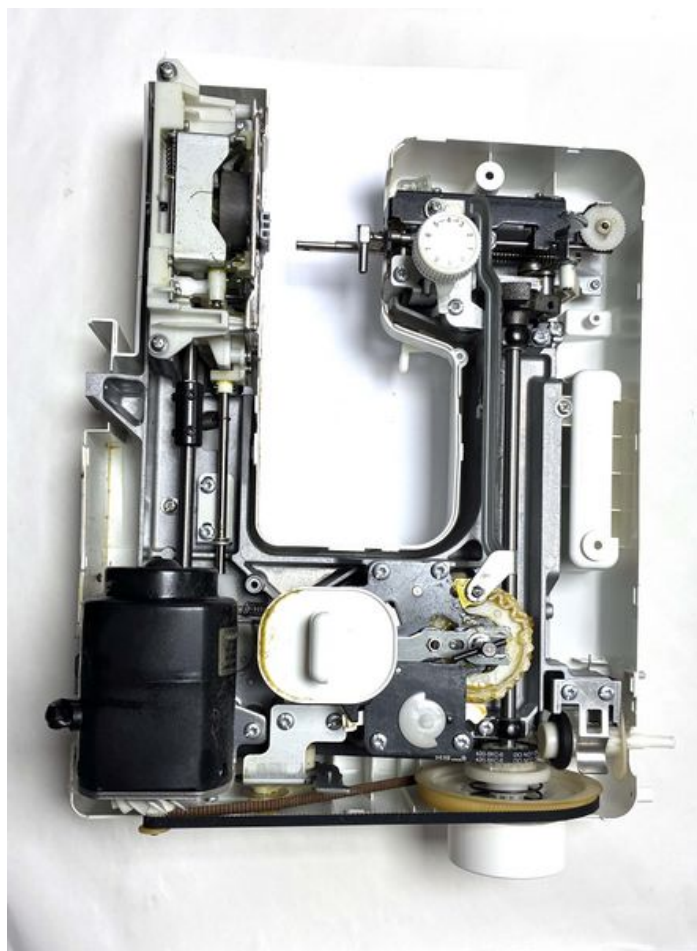

Fichier:Coute mon histoire ouverture.jpg



_coute_mon_histoire_ouverture

Historique du fichier

Cliquer sur une date et heure pour voir le fichier tel qu'il était à ce moment-là.

	Date et heure	Vignette	Dimensions	Utilisateur	Commentaire
actuel	20 mai 2026 à 14:22		3 213 × 4 380 (896 Kio)	MAANA (discussion contributions)	_coute_mon_histoire_ouverture

Fabricant de l'appareil photo	Apple
Modèle de l'appareil photo	iPhone 16e
Temps d'exposition	1/100 s (0,01 s)
Ouverture	f/1,64
Sensibilité ISO	40
Date de la prise originelle	11 mars 2026 à 13:41
Longueur focale	4,2 mm
Largeur	3 213 px
Hauteur	5 712 px
Bits par composante	8 8 8
Modèle colorimétrique	RGB
Orientation	Normale
Composantes par pixel	3
Résolution horizontale	72 ppp
Résolution verticale	72 ppp
Logiciel utilisé	Adobe Photoshop 26.0 (Windows)
Date de modification du fichier	12 mai 2026 à 09:39
Positionnement YCbCr	Centré
Programme d'exposition	Programme normal
Version EXIF	2.32
Date de la numérisation	11 mars 2026 à 13:41
Signification de chaque composante	1. Y 2. Cb 3. Cr 4. N'existe pas
vitesse d'obturation de l'APEX	6,6438561907444
Ouverture de l'APEX	1,4273916035788
Luminance APEX	5,1207364407653
Correction d'exposition	0
Mode de mesure	Modèle
Flash	Flash non déclenché, suppression du flash obligatoire
Date de la prise originelle	890
Date de la numérisation	890
Version FlashPix prise en charge	0 100
Espace colorimétrique	Non calibré
Type de capteur	Capteur de couleur à une puce
Type de scène	Image photographiée directement
Mode d'exposition	Automatique
Balance des blancs	Automatique
Longueur focale pour un film 35 mm	26 mm
Type de capture de la scène	Standard
Lentille utilisée	iPhone 16e back camera 4.2mm f/1.64
Date de la dernière modification des métadonnées	12 mai 2026 à 11:39
Identifiant unique du document original	1B4AF4C1013FB453787C968C18E065FE