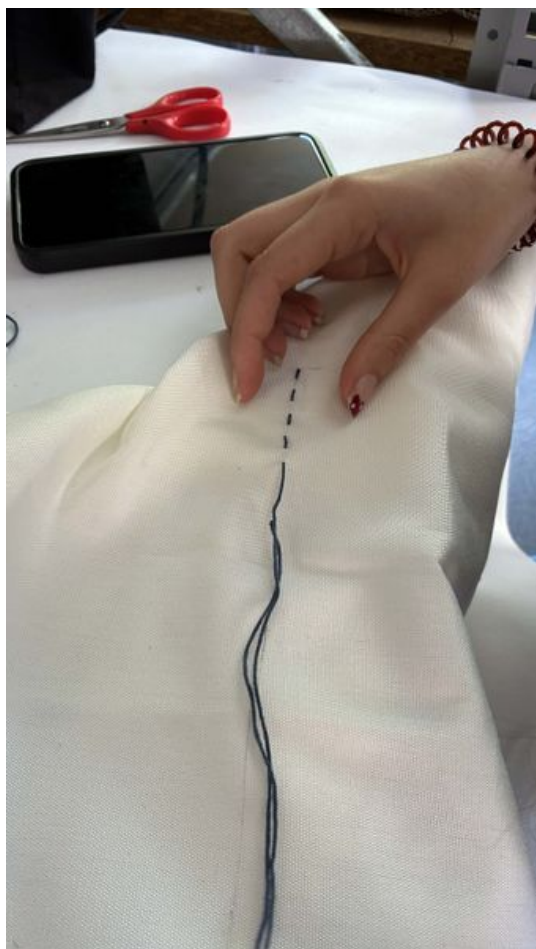

Fichier:Coute mon histoire broder.jpg



_coute_mon_histoire_broder

Historique du fichier

Cliquer sur une date et heure pour voir le fichier tel qu'il était à ce moment-là.

	Date et heure	Vignette	Dimensions	Utilisateur	Commentaire
actuel	20 mai 2026 à 14:22		3 213 × 5 712 (1,35 Mio)	MAANA (discussion contributions)	_coute_mon_histoire_broder