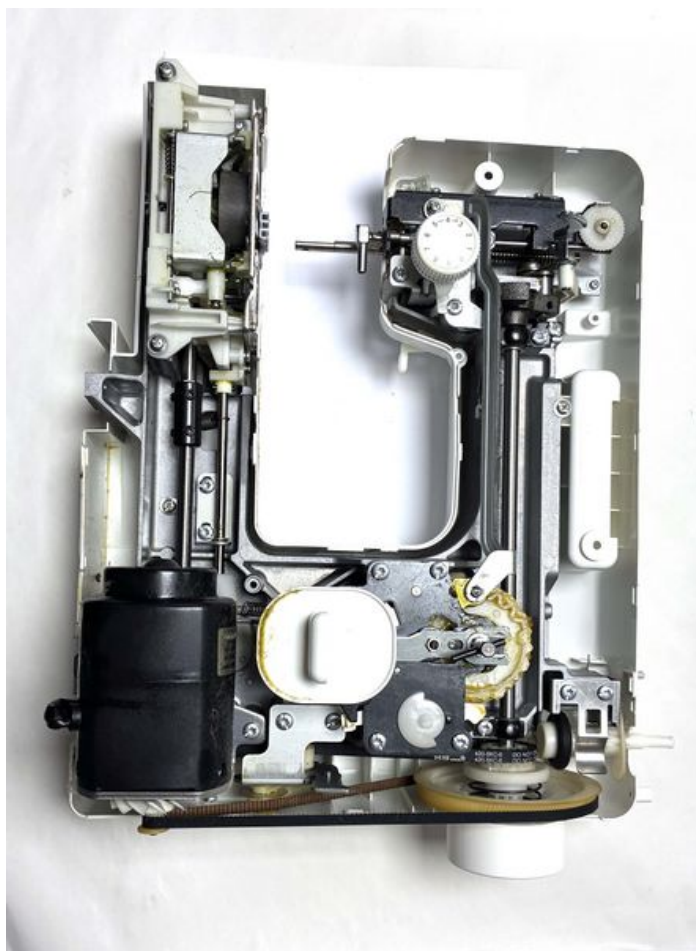

Fichier:Coute mon histoire IMG 8428.jpg



_coute_mon_histoire__IMG_8428

Historique du fichier

Cliquer sur une date et heure pour voir le fichier tel qu'il était à ce moment-là.

	Date et heure	Vignette	Dimensions	Utilisateur	Commentaire
actuel	20 mai 2026 à 15:19		3 213 × 4 380 (896 Kio)	MAANA (discussion contributions)	_coute_mon_histoire__IMG_8428

Fabricant de l'appareil photo	Apple
Modèle de l'appareil photo	iPhone 16e
Temps d'exposition	1/100 s (0,01 s)
Ouverture	f/1,64
Sensibilité ISO	40
Date de la prise originelle	11 mars 2026 à 13:41
Longueur focale	4,2 mm
Largeur	3 213 px
Hauteur	5 712 px
Bits par composante	8 8 8
Modèle colorimétrique	RGB
Orientation	Normale
Composantes par pixel	3
Résolution horizontale	72 ppp
Résolution verticale	72 ppp
Logiciel utilisé	Adobe Photoshop 26.0 (Windows)
Date de modification du fichier	12 mai 2026 à 09:39
Positionnement YCbCr	Centré
Programme d'exposition	Programme normal
Version EXIF	2.32
Date de la numérisation	11 mars 2026 à 13:41
Signification de chaque composante	1. Y 2. Cb 3. Cr 4. N'existe pas
vitesse d'obturation de l'APEX	6,6438561907444
Ouverture de l'APEX	1,4273916035788
Luminance APEX	5,1207364407653
Correction d'exposition	0
Mode de mesure	Modèle
Flash	Flash non déclenché, suppression du flash obligatoire
Date de la prise originelle	890
Date de la numérisation	890
Version FlashPix prise en charge	0 100
Espace colorimétrique	Non calibré
Type de capteur	Capteur de couleur à une puce
Type de scène	Image photographiée directement
Mode d'exposition	Automatique
Balance des blancs	Automatique
Longueur focale pour un film 35 mm	26 mm
Type de capture de la scène	Standard
Lentille utilisée	iPhone 16e back camera 4.2mm f/1.64
Date de la dernière modification des métadonnées	12 mai 2026 à 11:39
Identifiant unique du document original	1B4AF4C1013FB453787C968C18E065FE