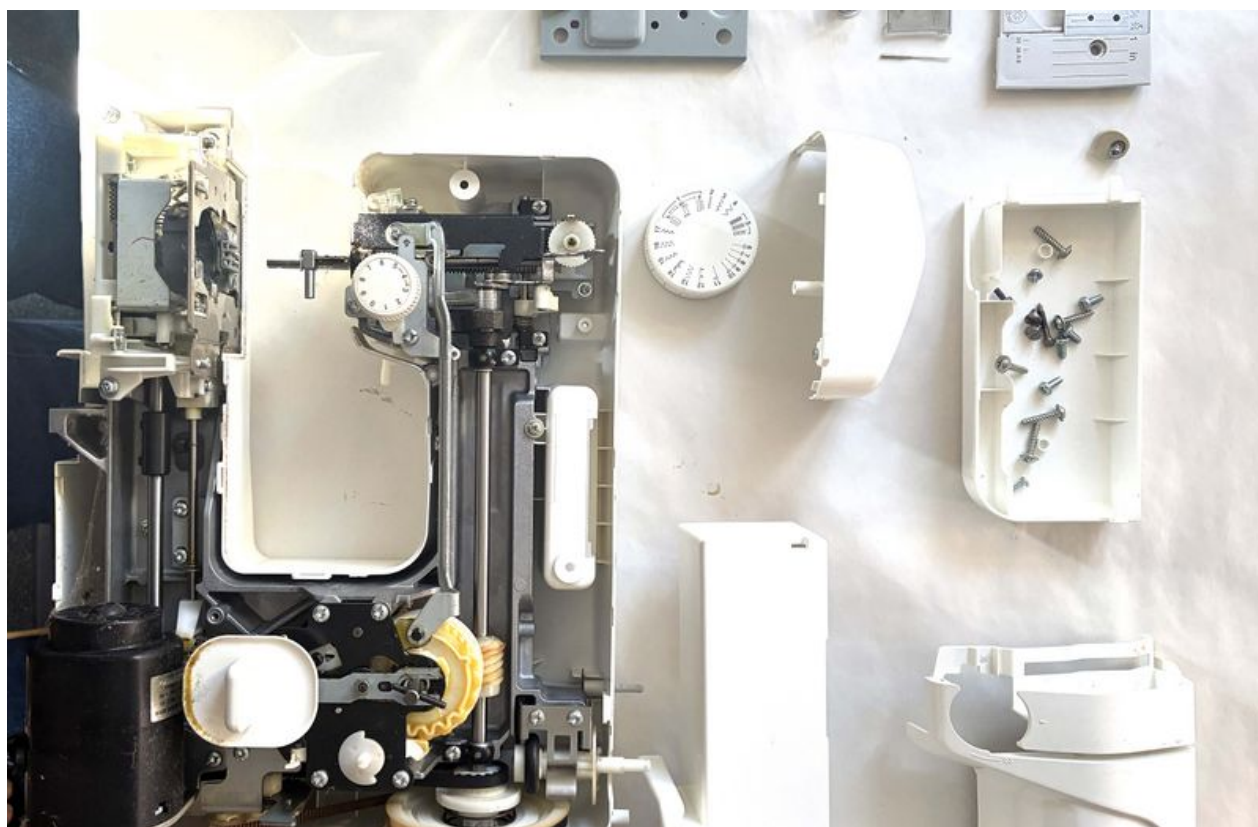

Fichier:Coute mon histoire IMG 8292.jpg



_coute_mon_histoire__IMG_8292

Largeur	5 712 px
Hauteur	3 213 px
Bits par composante	8 8 8
Modèle colorimétrique	RGB
Orientation	Normale
Composantes par pixel	3
Résolution horizontale	72 ppp
Résolution verticale	72 ppp
Logiciel utilisé	Adobe Photoshop 26.0 (Windows)
Date de modification du fichier	12 mai 2026 à 09:41
Positionnement YCbCr	Centré
Programme d'exposition	Programme normal
Version EXIF	2.32
Date de la numérisation	4 mars 2026 à 14:58
Signification de chaque composante	1. Y 2. Cb 3. Cr 4. N'existe pas
vitesse d'obturation de l'APEX	6,9219148718996
Ouverture de l'APEX	1,4273916035788
Luminance APEX	4,3060268554179
Correction d'exposition	0
Mode de mesure	Modèle
Flash	Flash non déclenché, suppression du flash obligatoire
Date de la prise originelle	901
Date de la numérisation	901
Version FlashPix prise en charge	0 100
Espace colorimétrique	Non calibré
Type de capteur	Capteur de couleur à une puce
Type de scène	Image photographiée directement
Mode d'exposition	Automatique
Balance des blancs	Automatique
Longueur focale pour un film 35 mm	26 mm
Type de capture de la scène	Standard
Lentille utilisée	iPhone 16e back camera 4.2mm f/1.64
Date de la dernière modification des métadonnées	12 mai 2026 à 11:41
Identifiant unique du document original	817480B0305B9E9F896096F813FC55A0