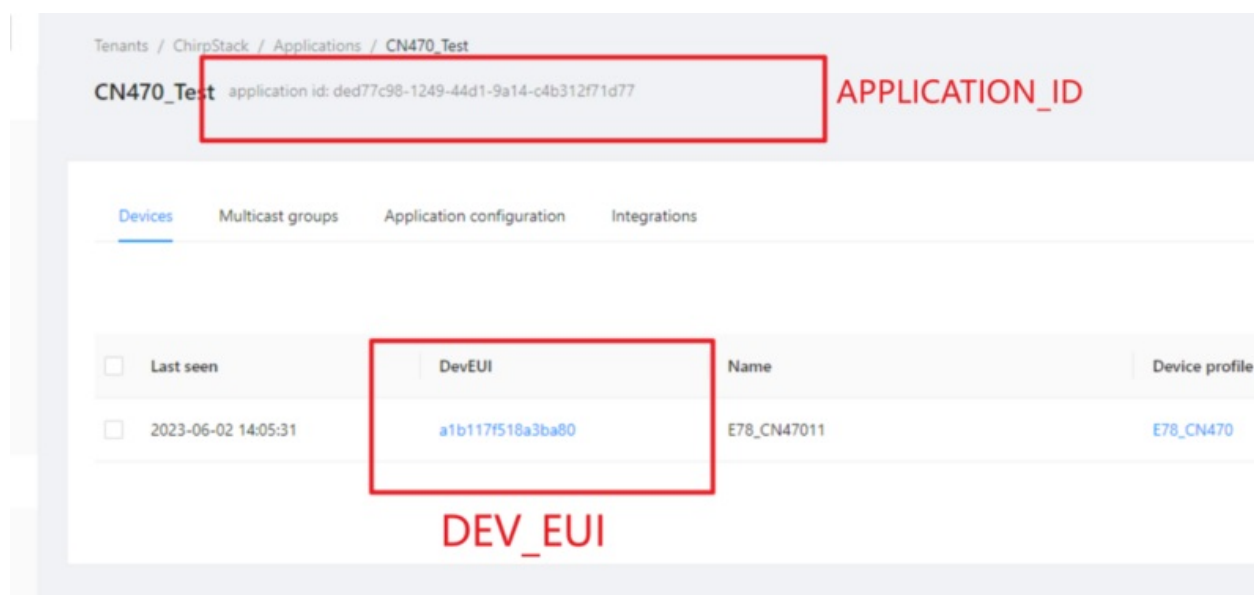

Fichier:Connexion au serveur LoRaWAN 2.png



Connexion_au_serveur_LoRaWAN_2

Historique du fichier

Cliquer sur une date et heure pour voir le fichier tel qu'il était à ce moment-là.

	Date et heure	Vignette	Dimensions	Utilisateur	Commentaire
actuel	15 novembre 2023 à 04:39		1 103 × 514 (64 Kio)	Frebyte (discussion contributions)	Connexion_au_serveur_LoRaWAN_2