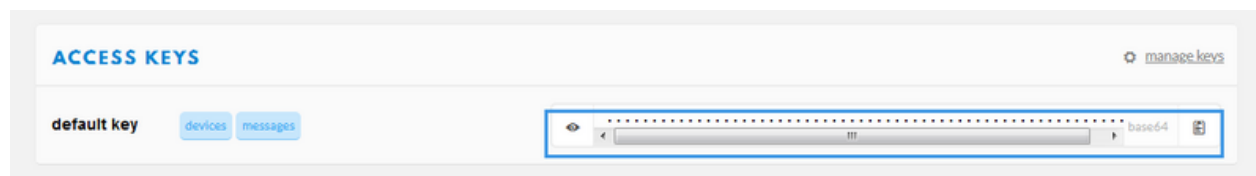

Fichier:Connexion au serveur LoRaWAN 11.png



Connexion_au_serveur_LoRaWAN_11

Historique du fichier

Cliquer sur une date et heure pour voir le fichier tel qu'il était à ce moment-là.

	Date et heure	Vignette	Dimensions	Utilisateur	Commentaire
actuel	15 novembre 2023 à 04:39		1 122 × 153 (8 Kio)	Frebyte (discussion contributions)	Connexion_au_serveur_LoRaWAN_11