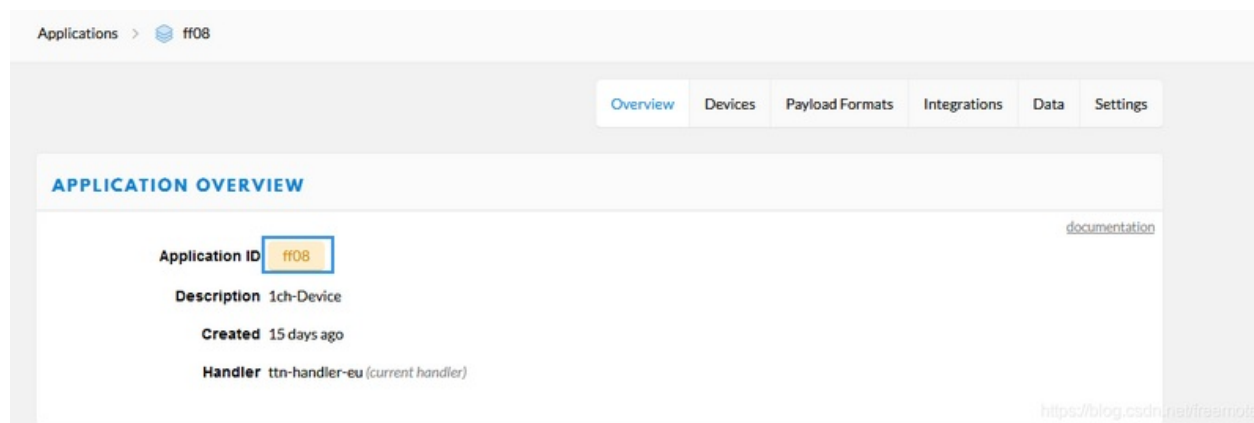

Fichier:Connexion au serveur LoRaWAN 10.png



Connexion_au_serveur_LoRaWAN_10

Historique du fichier

Cliquer sur une date et heure pour voir le fichier tel qu'il était à ce moment-là.

	Date et heure	Vignette	Dimensions	Utilisateur	Commentaire
actuel	15 novembre 2023 à 04:39		1 195 × 398 (25 Kio)	Frebyte (discussion contributions)	Connexion_au_serveur_LoRaWAN_10