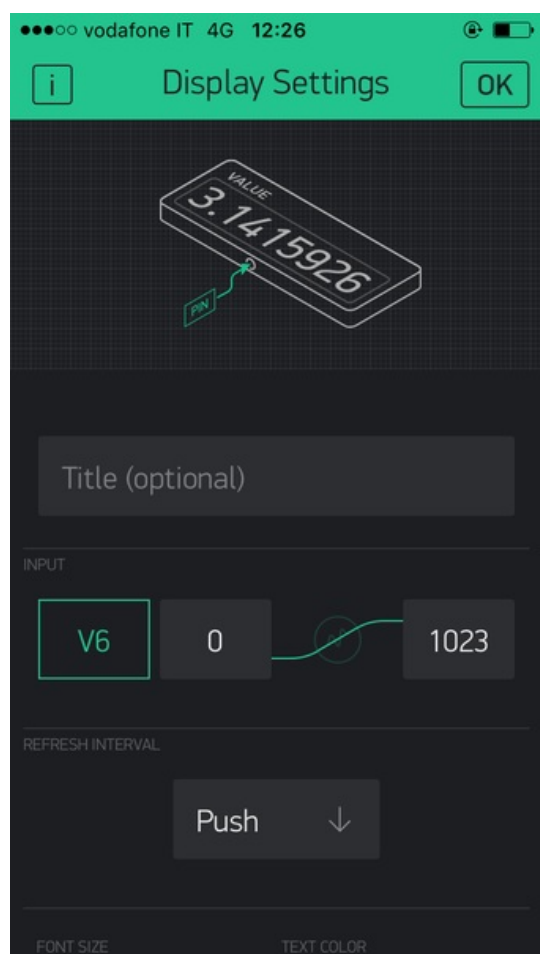

Fichier:Connected weather station nD8Biu.png



connected_weather_station_nD8Biu

Historique du fichier

Cliquer sur une date et heure pour voir le fichier tel qu'il était à ce moment-là.

	Date et heure	Vignette	Dimensions	Utilisateur	Commentaire
actuel	14 janvier 2020 à 15:02		640 × 1 136 (52 Kio)	Digijeunes (discussion contributions)	connected_weather_station_nD8Biu