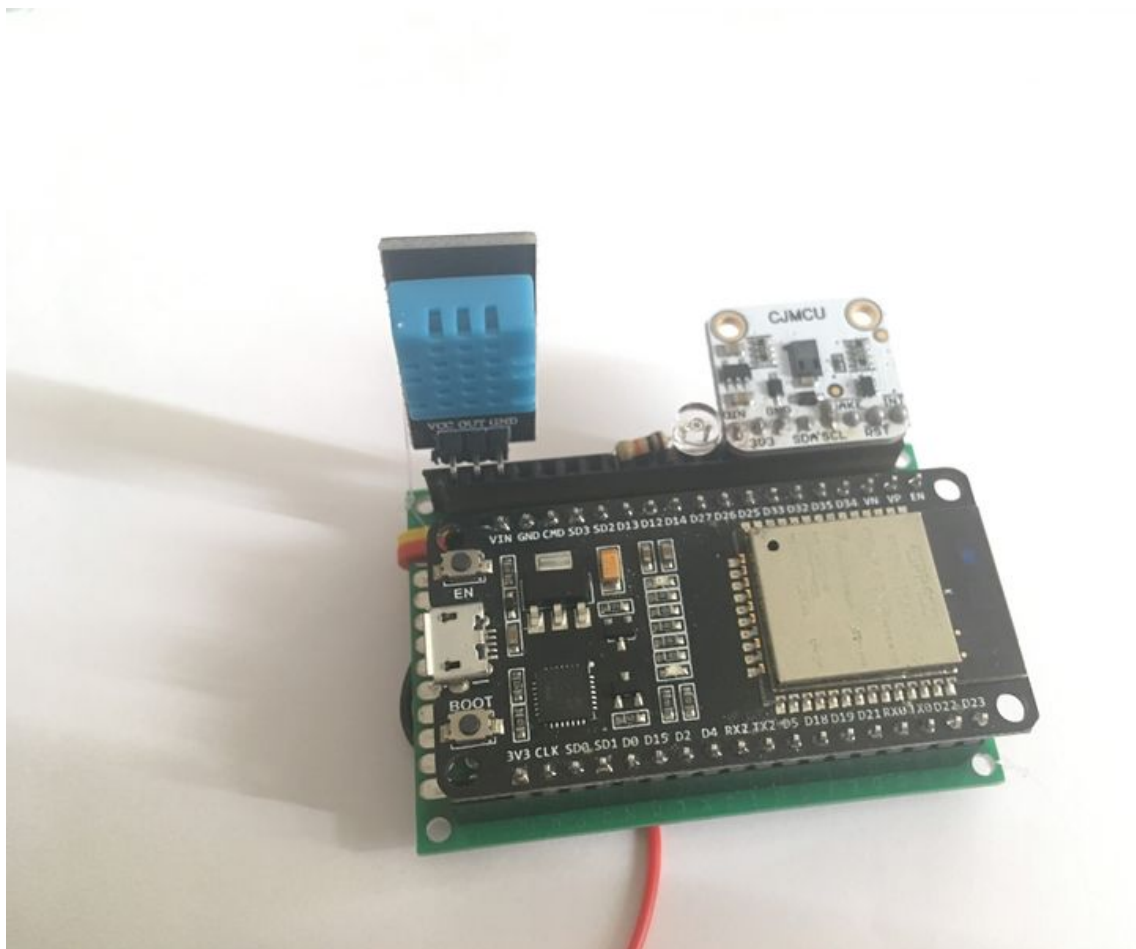

Fichier:Connected weather station Dtmwno.jpg



connected_weather_station_Dtmwno

Historique du fichier

Cliquer sur une date et heure pour voir le fichier tel qu'il était à ce moment-là.

	Date et heure	Vignette	Dimensions	Utilisateur	Commentaire
actuel	14 janvier 2020 à 14:58		2 500 × 1 875 (252 Kio)	Digijeunes (discussion contributions)	connected_weather_station_Dtmwno