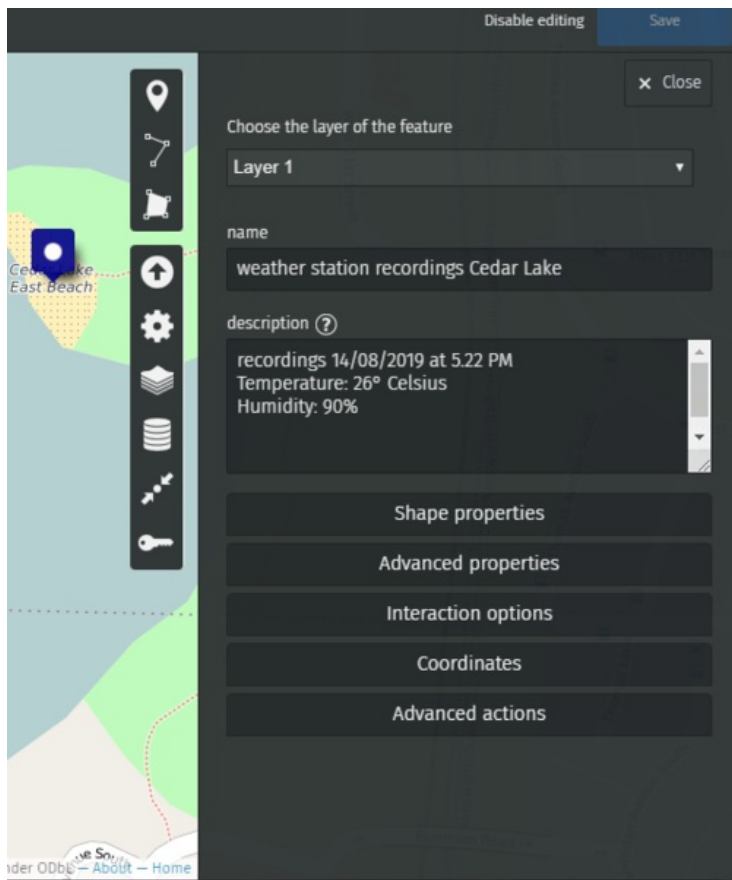

Fichier:Connected weather station 12 activities aDyPgw.png



Connected_weather_station_12_activities_aDyPgw

Historique du fichier

Cliquer sur une date et heure pour voir le fichier tel qu'il était à ce moment-là.

	Date et heure	Vignette	Dimensions	Utilisateur	Commentaire
actuel	14 janvier 2020 à 16:14		540 × 647 (106 Kio)	Digijeunes (discussion contributions)	Connected_weather_station_12_activities_aDyPgw

Vous ne pouvez pas remplacer ce fichier.

Utilisation du fichier

Les 2 pages suivantes utilisent ce fichier :

Connected weather station 12+ activities

Water probe 9-11 activities