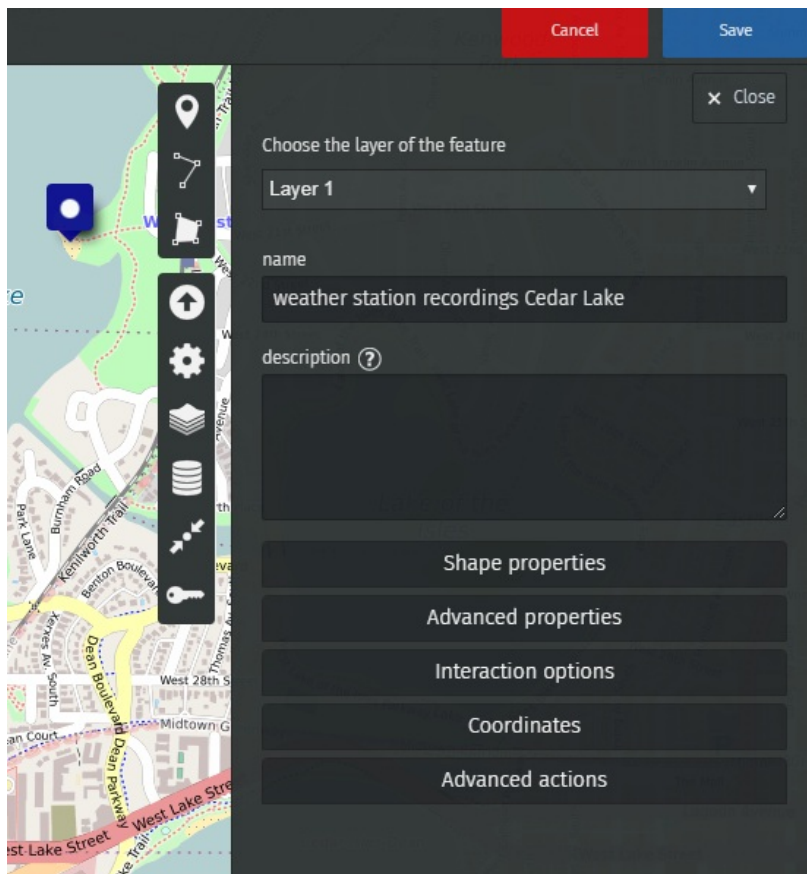

Fichier:Connected weather station 12 activities LORSfQ.png

Pas de plus haute résolution disponible.


Connected_weather_station_12_activities_LORSfQ

Historique du fichier

Cliquer sur une date et heure pour voir le fichier tel qu'il était à ce moment-là.

	Date et heure	Vignette	Dimensions	Utilisateur	Commentaire
actuel	14 janvier 2020 à 16:14		552 × 595 (210 Kio)	Digijeunes (discussion contributions)	Connected_weather_station_12_activities_LORSfQ

Vous ne pouvez pas remplacer ce fichier.

Utilisation du fichier

Les 2 pages suivantes utilisent ce fichier :

Connected weather station 12+ activities

Water probe 9-11 activities