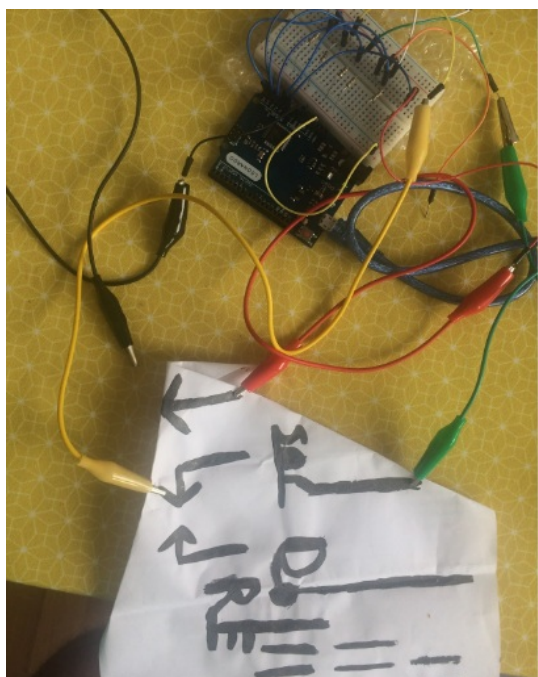

Fichier:Conductive paint + Makey Makey 5.PNG

Pas de plus haute résolution disponible.


File uploaded with MsUpload on Spécial:AjouterDonnées/Tutorial/Conductive_paint+_Makey_Makey

Historique du fichier

Cliquer sur une date et heure pour voir le fichier tel qu'il était à ce moment-là.

	Date et heure	Vignette	Dimensions	Utilisateur	Commentaire
actuel	3 octobre 2018 à 13:50		406 × 512 (508 Kio)	Digijeunes (discussion contributions)	File uploaded with MsUpload on Conductive_paint+_Makey_Makey
	3 octobre 2018 à 13:48		406 × 512 (508 Kio)	Digijeunes (discussion contributions)	File uploaded with MsUpload on Conductive_paint+_Makey_Makey
	3 octobre 2018 à 13:35		406 × 512 (508 Kio)	Digijeunes (discussion contributions)	File uploaded with MsUpload on Conductive_paint+_Makey_Makey
	3 octobre 2018 à 13:20		406 × 512 (508 Kio)	Digijeunes (discussion contributions)	File uploaded with MsUpload on Spécial:AjouterDonnées/Tutorial/Conductive_paint+_Makey_Makey

Vous ne pouvez pas remplacer ce fichier.

Utilisation du fichier

Les 2 pages suivantes utilisent ce fichier :

[Conductive paint + Makey Makey](#)

[Conductive paint + Makey Makey/en](#)

Métadonnées

Ce fichier contient des informations supplémentaires, probablement ajoutées par l'appareil photo numérique ou le numériseur utilisé pour le créer. Si le fichier a été modifié depuis son état original, certains détails peuvent ne pas refléter entièrement l'image modifiée.