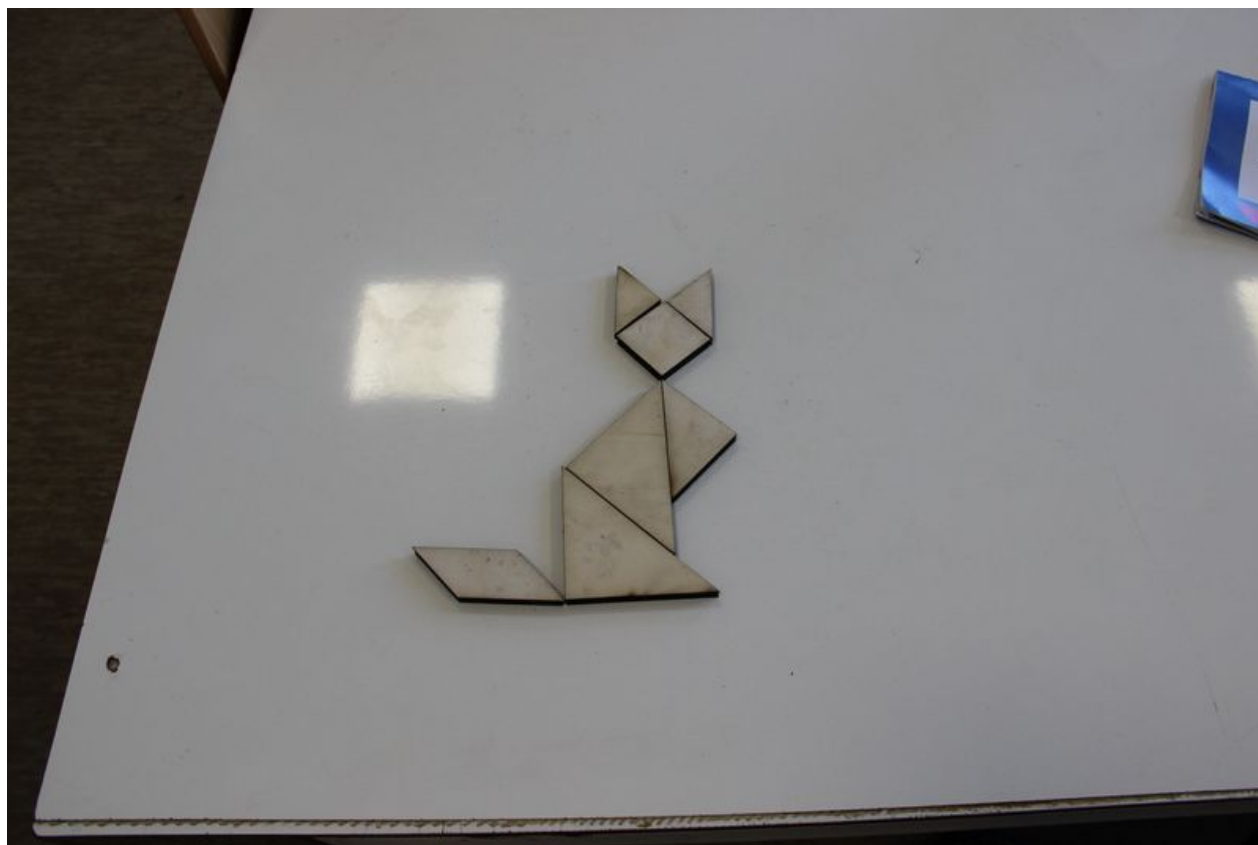

# Fichier:Concours de Tangram IMG 9076.JPG



Concours\_de\_Tangram\_IMG\_9076

Fabricant de l'appareil photo	Canon
Modèle de l'appareil photo	Canon EOS 600D
Temps d'exposition	1/125 s (0,008 s)
Ouverture	f/6,3
Sensibilité ISO	800
Date de la prise originelle	23 septembre 2021 à 17:46
Longueur focale	18 mm
Orientation	Normale
Résolution horizontale	72 ppp

Résolution verticale	72 ppp
Date de modification du fichier	23 septembre 2021 à 17:46
Positionnement YCbCr	Co-situé
Programme d'exposition	Programme normal
Version EXIF	2.3
Date de la numérisation	23 septembre 2021 à 17:46
Signification de chaque composante	1. Y 2. Cb 3. Cr 4. N'existe pas
vitesse d'obturation de l'APEX	7
Ouverture de l'APEX	5,375
Correction d'exposition	0
Mode de mesure	Modèle
Flash	Flash non déclenché, suppression du flash obligatoire
Date en fraction de seconde	53
Date de la prise originelle	53
Date de la numérisation	53
Version FlashPix prise en charge	0 100
Espace colorimétrique	sRGB
Résolution horizontale du plan focal	5 728,1767955801
Résolution verticale du plan focal	5 808,4033613445
Unité de résolution du plan focal	Pouce
Rendu personnalisé	Procédé normal
Mode d'exposition	Automatique
Balance des blancs	Automatique
Type de capture de la scène	Standard
Note (sur 5)	0