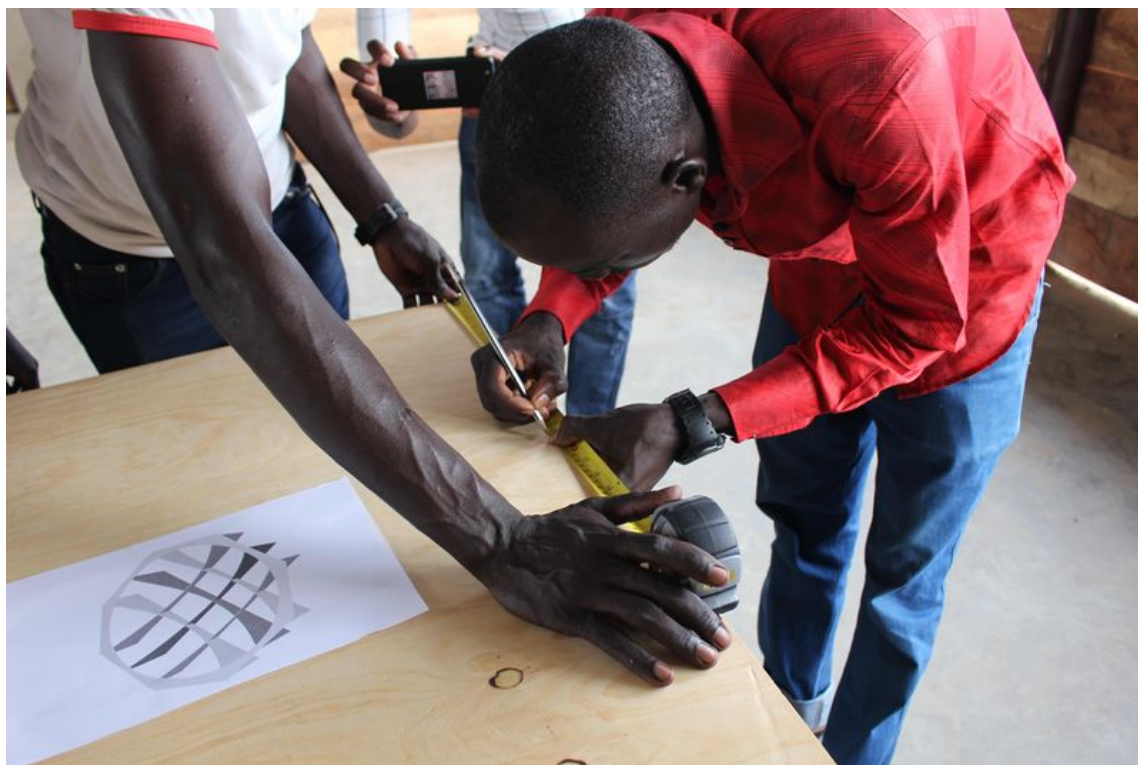

Fichier:Communication Dish Picture3.jpg



File uploaded with MsUpload on Spécial:AjouterDonnées/Tutorial/Communication_Dish

Historique du fichier

Cliquer sur une date et heure pour voir le fichier tel qu'il était à ce moment-là.

	Date et heure	Vignette	Dimensions	Utilisateur	Commentaire
actuel	5 décembre 2018 à 21:15		5 184 × 3 456 (619 Kio)	Elenah (discussion contributions)	File uploaded with MsUpload on Spécial:AjouterDonnées/Tutorial/Communication_Dish

Date de la prise originelle	5 décembre 2018 à 17:51
Orientation	Normale
Logiciel utilisé	darktable 2.4.3
Date de modification du fichier	5 décembre 2018 à 18:00
Date de la numérisation	5 décembre 2018 à 17:51
Espace colorimétrique	sRGB
Note (sur 5)	1