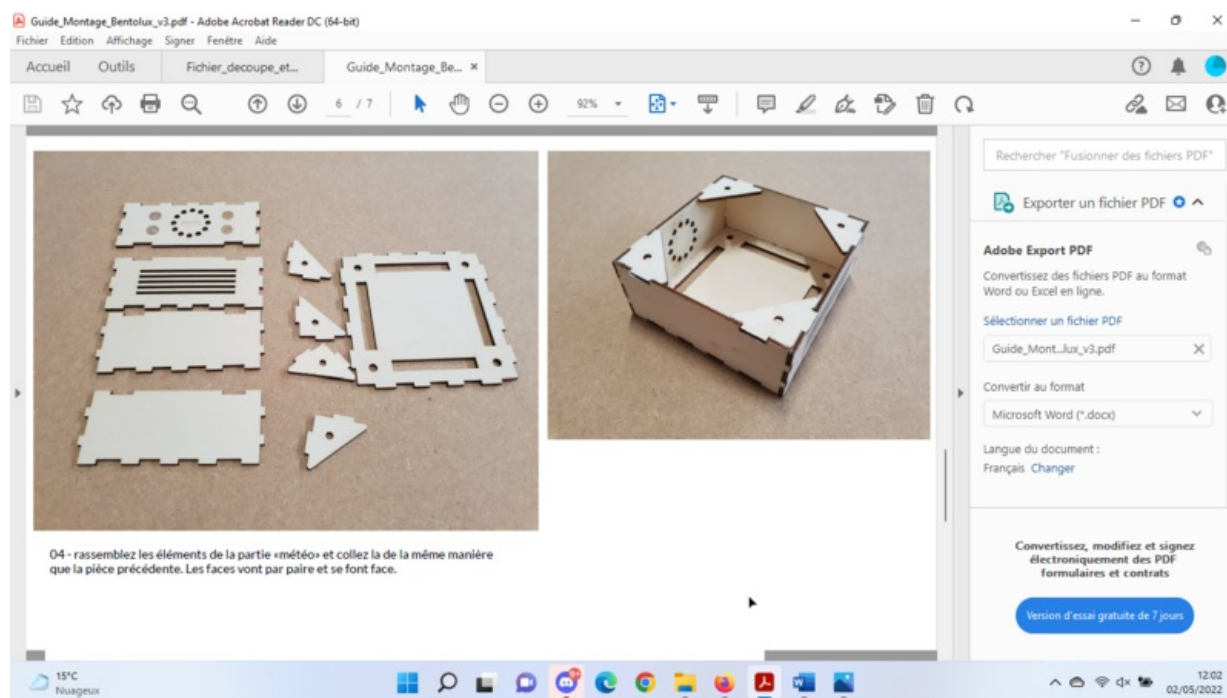

Fichier:Comment cr er sa Bentolux Acrobat QYe8h9cVxs.png



Comment_cr_er_sa_Bentolux_Acrobat_QYe8h9cVxs

Historique du fichier

Cliquer sur une date et heure pour voir le fichier tel qu'il était à ce moment-là.

	Date et heure	Vignette	Dimensions	Utilisateur	Commentaire
actuel	2 mai 2022 à 11:03		1 366 × 768 (815 Kio)	Dpihuit (discussion contributions)	Comment_cr_er_sa_Bentolux_Acrobat_QYe8h9cVxs