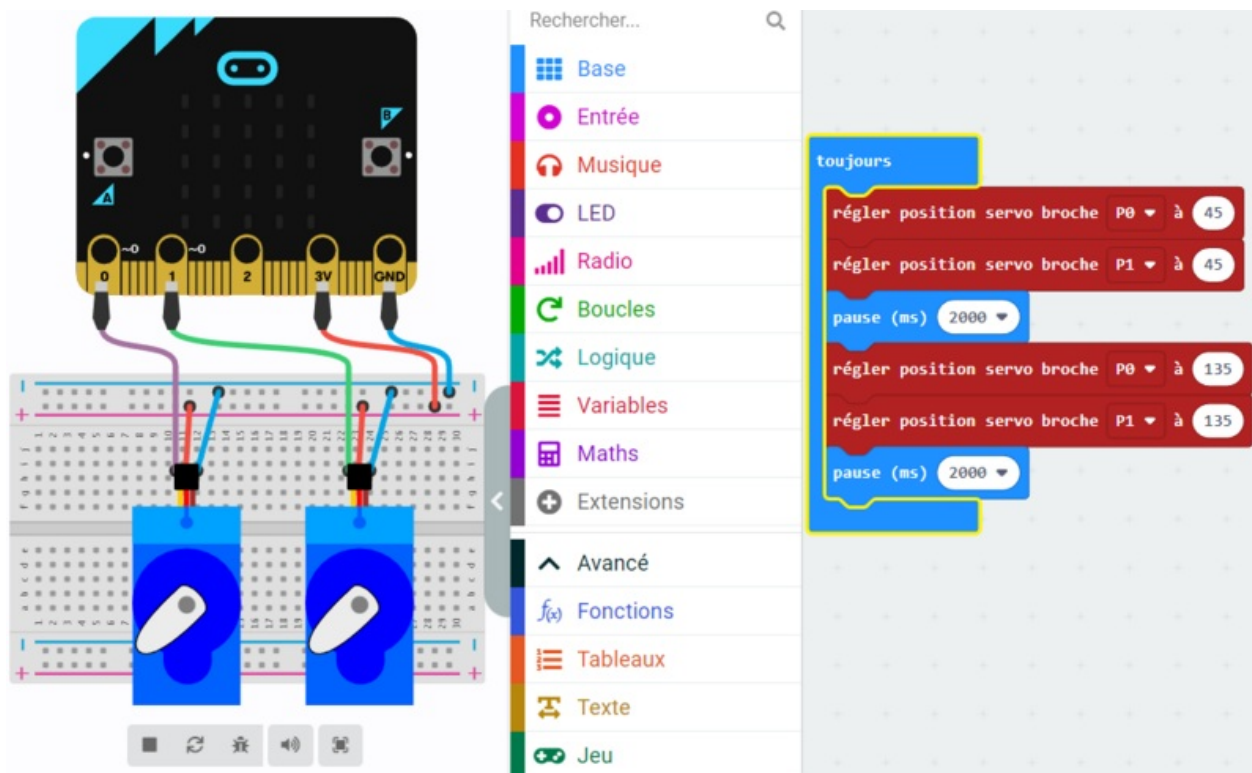

Fichier:Comment créer un parcours de bille .png



Historique du fichier

Cliquer sur une date et heure pour voir le fichier tel qu'il était à ce moment-là.

	Date et heure	Vignette	Dimensions	Utilisateur	Commentaire
actuel	24 mars 2023 à 11:48		1 049 × 641 (91 Kio)	Gwennan1002 (discussion contributions)	

Vous ne pouvez pas remplacer ce fichier.

Utilisation du fichier