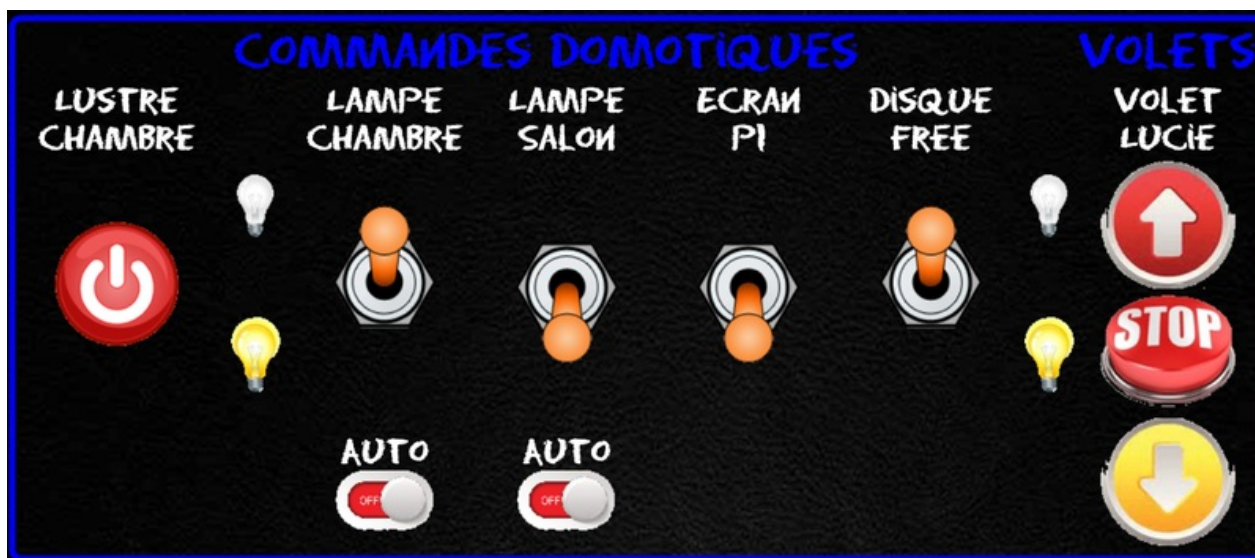

# Fichier:Commandeweb.png

