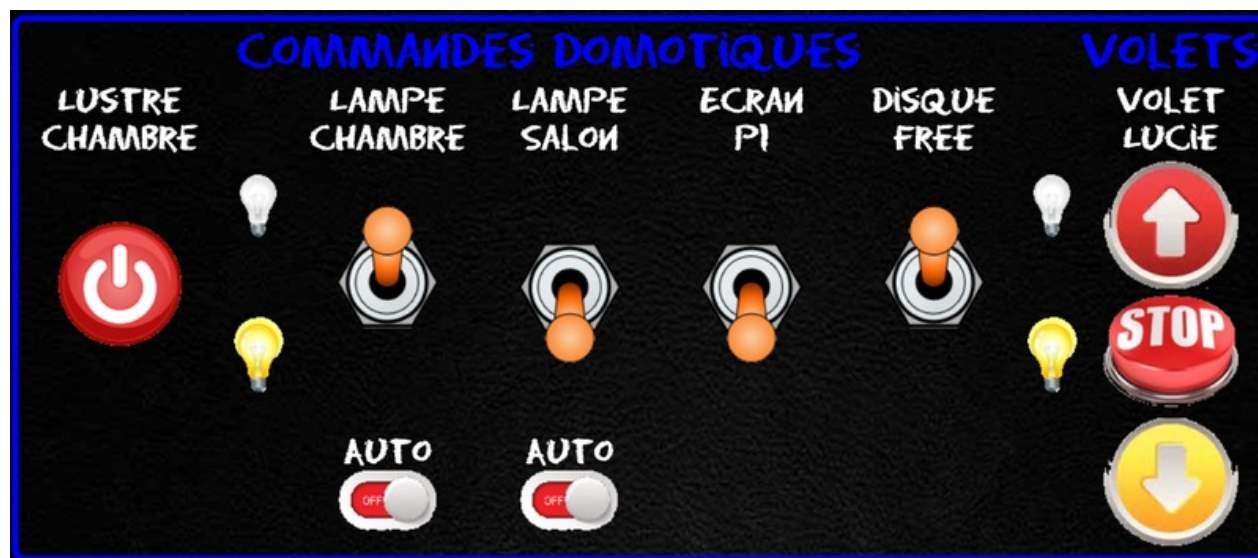

# Fichier:Commande web.png

