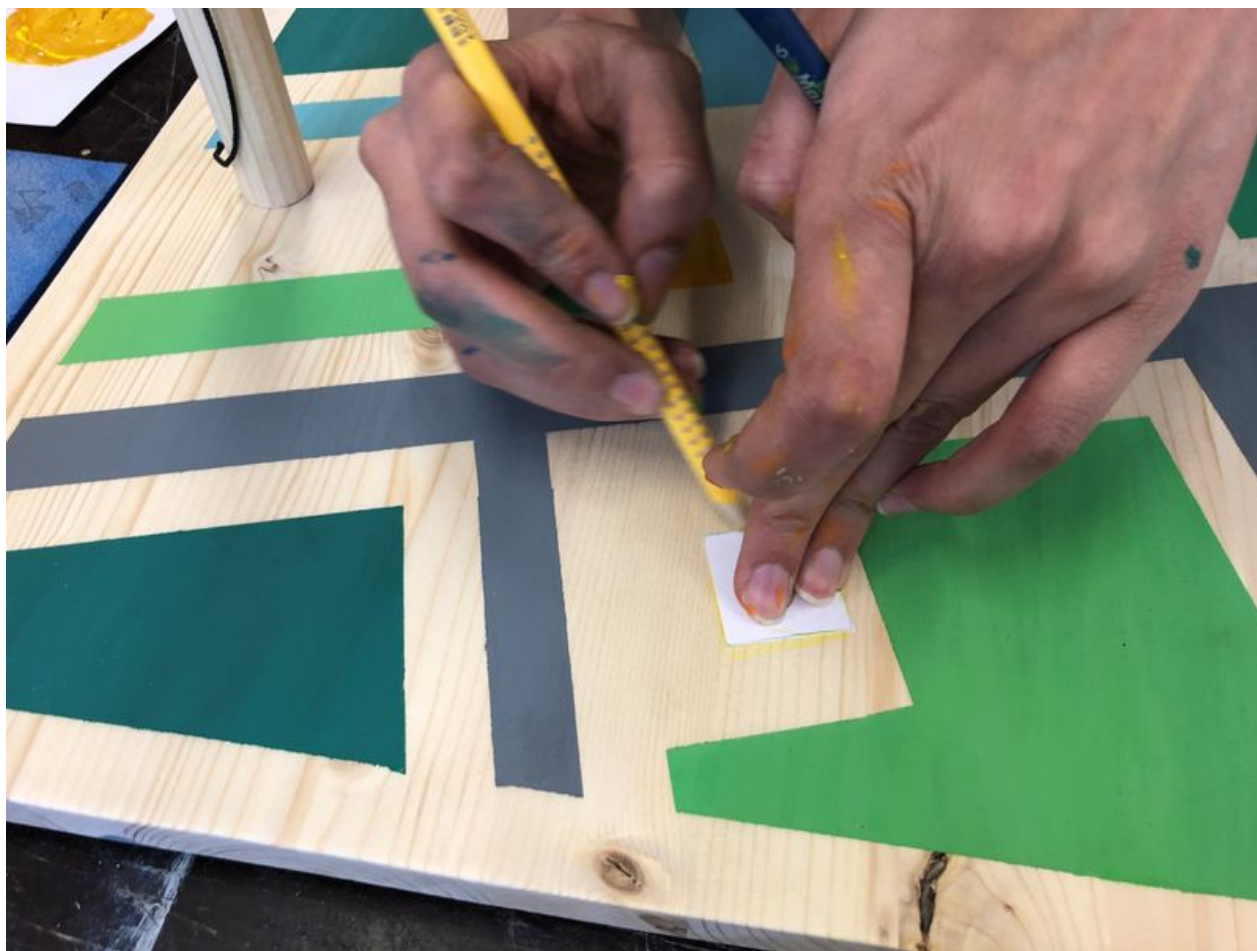

# Fichier:Comete Attack Peinture Chablon.jpg



Comete\_Attack\_Peinture\_Chablon

## Historique du fichier

Cliquer sur une date et heure pour voir le fichier tel qu'il était à ce moment-là.

	Date et heure	Vignette	Dimensions	Utilisateur	Commentaire
actuel	16 janvier 2020 à 23:31		4 032 × 3 024 (1,38 Mio)	Master HES-SO Innokick (discussion   contributions)	Comete_Attack_Peinture_Chablon