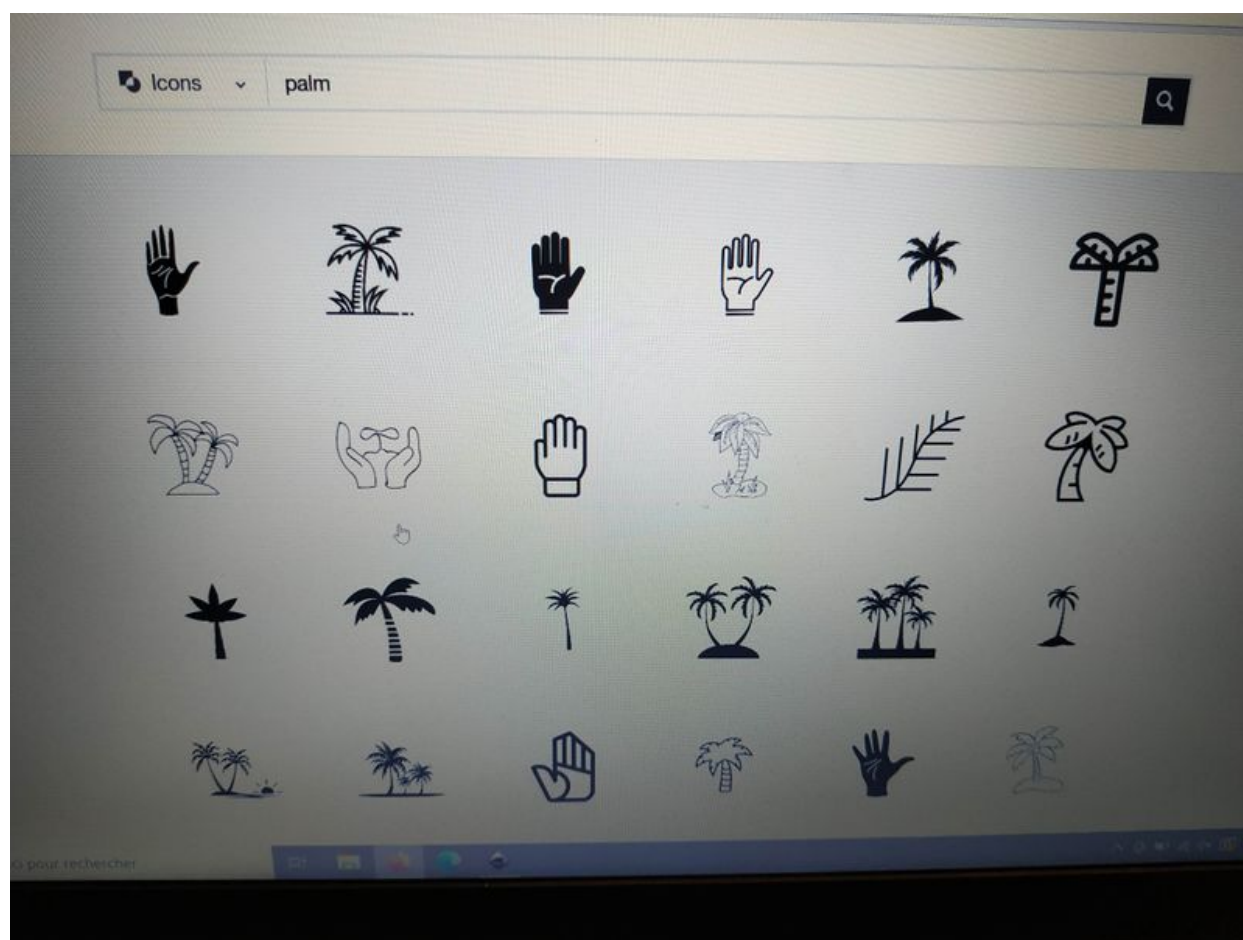

Fichier:Collier personnalisez IMG 20210422 113942.jpg



Collier_personnalisez_IMG_20210422_113942

Historique du fichier

Cliquer sur une date et heure pour voir le fichier tel qu'il était à ce moment-là.

	Date et heure	Vignette	Dimensions	Utilisateur	Commentaire
actuel	22 avril 2021 à 19:41		4 000 × 3 000 (1,41 Mio)	Raïssa (discussion contributions)	Collier_personnalisez_IMG_20210422_113942