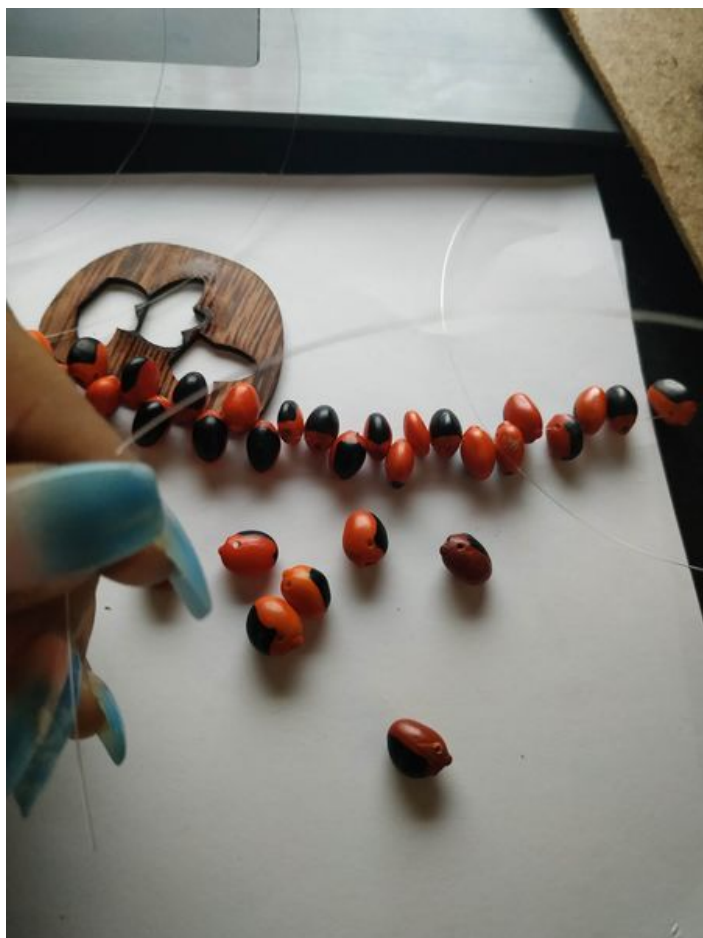

# Fichier:Collier personnalisez IMG 20210421 151004.jpg



Collier\_personnalisez\_IMG\_20210421\_151004

## Historique du fichier

Cliquer sur une date et heure pour voir le fichier tel qu'il était à ce moment-là.

	Date et heure	Vignette	Dimensions	Utilisateur	Commentaire
actuel	23 avril 2021 à 14:29		3 000 × 4 000 (455 Kio)	Raïssa (discussion   contributions)	Collier_personnalisez_IMG_20210421_151004

## Utilisation du fichier

La page suivante utilise ce fichier :

Collier personnalisé en graines de Caconnier