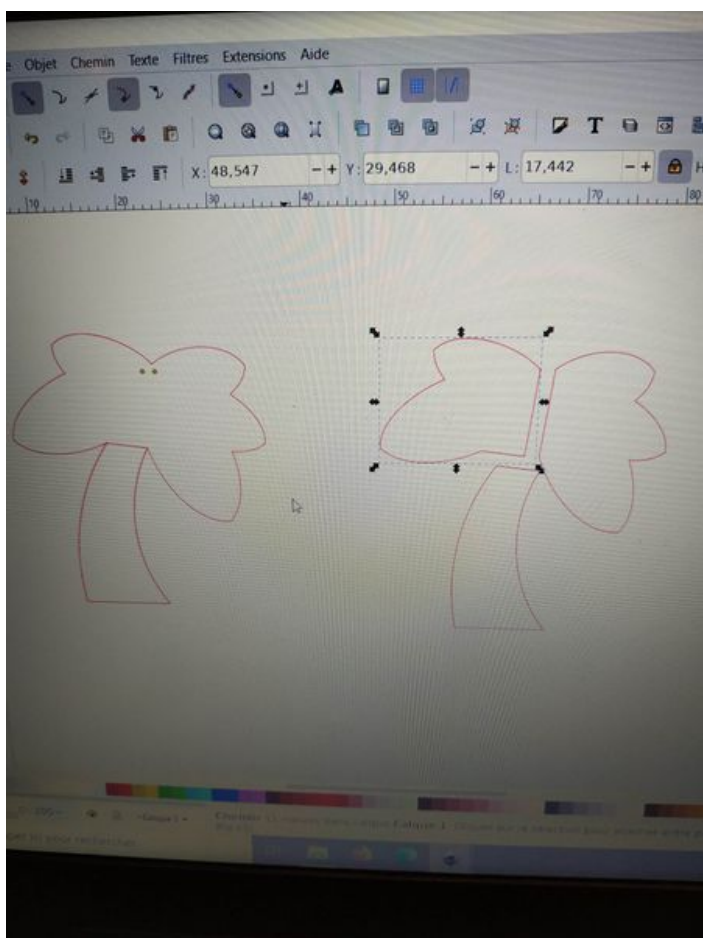

Fichier:Collier personnalisé IMG 20210421 112122.jpg



Collier_personnalisez_IMG_20210421_112122

Historique du fichier

Cliquer sur une date et heure pour voir le fichier tel qu'il était à ce moment-là.

	Date et heure	Vignette	Dimensions	Utilisateur	Commentaire
actuel	23 avril 2021 à 13:58		3 000 × 4 000 (1,51 Mio)	Raïssa (discussion contributions)	Collier_personnalisez_IMG_20210421_112122

Modèle de l'appareil photo	Redmi Note 6 Pro
Fabricant de l'appareil photo	Xiaomi

Sensibilité ISO	200
Ouverture	f/1,9
Temps d'exposition	1/100 s (0,01 s)
Longueur focale	3,94 mm
Date de la prise originelle	21 avril 2021 à 11:21
Logiciel utilisé	tulip-user 8.1.0 OPM1.171019.011 V9.6.8.0.OEKMIFD release-keys
Orientation	Tournée de 90° dans le sens antihoraire
Date de modification du fichier	21 avril 2021 à 11:21
Positionnement YCbCr	Centré
Résolution horizontale	72 ppp
Résolution verticale	72 ppp
Programme d'exposition	Indéfini
Type de capteur	Capteur de couleur à une puce
Date de la numérisation	342 762
Date de la prise originelle	342 762
Date en fraction de seconde	342 762
Flash	Flash non déclenché, suppression du flash obligatoire
Mode de mesure	Moyenne pondérée au centre
Type de capture de la scène	Standard
Longueur focale pour un film 35 mm	24 mm
Date de la numérisation	21 avril 2021 à 11:21
Balance des blancs	Automatique
Luminance APEX	3,21
Mode d'exposition	Automatique
Ouverture de l'APEX	1,85
Signification de chaque composante	1. Y 2. Cb 3. Cr 4. N'existe pas
Espace colorimétrique	sRGB
Type de scène	Image photographiée directement
vitesse d'obturation de l'APEX	6,643
Version EXIF	2.2
Version FlashPix prise en charge	0 100
Heure GPS (horloge atomique)	14:21
Date GPS	21 avril 2021