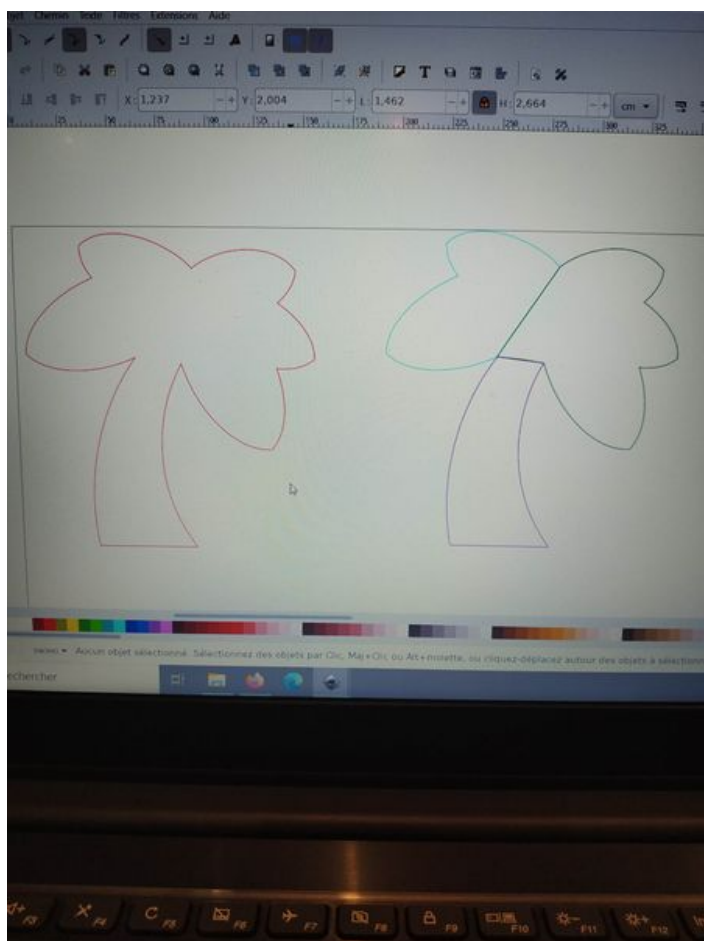

Fichier:Collier personnalisez IMG 20210421 095317.jpg



Collier_personnalisez_IMG_20210421_095317

Historique du fichier

Cliquer sur une date et heure pour voir le fichier tel qu'il était à ce moment-là.

	Date et heure	Vignette	Dimensions	Utilisateur	Commentaire
actuel	23 avril 2021 à 13:56		3 000 × 4 000 (1,28 Mio)	Raïssa (discussion contributions)	Collier_personnalisez_IMG_20210421_095317